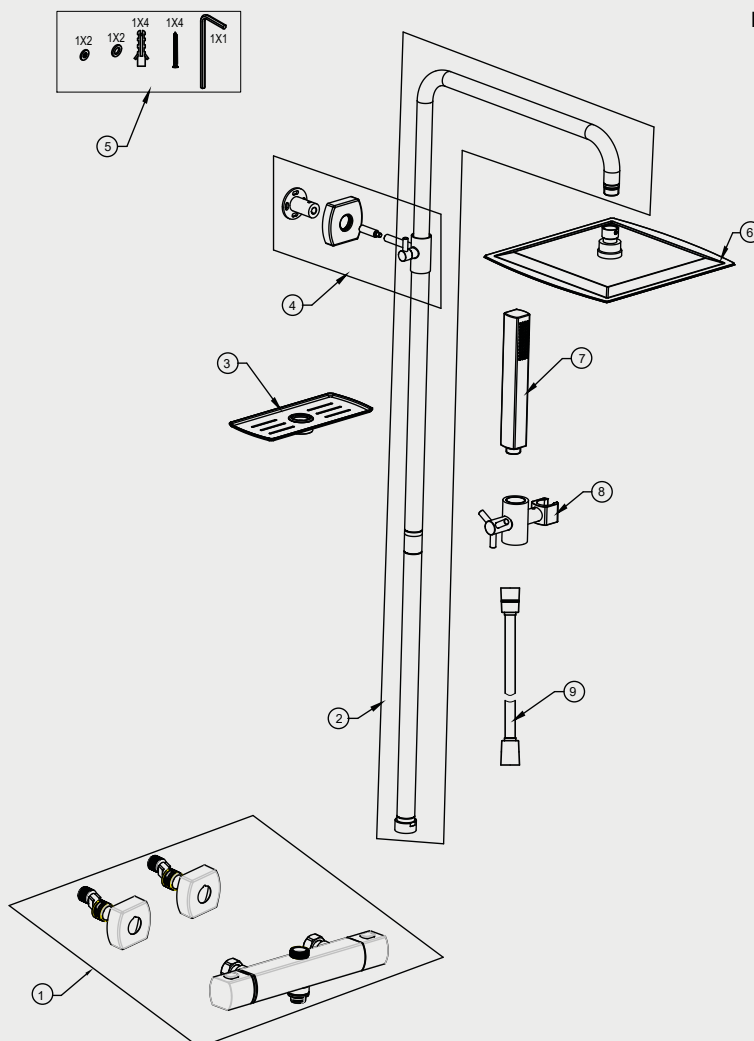

1. 1 Body
2. 2 Shower column
3. 3 Soap shelf
4. 4 Fixing parts
5. 5 Accessory
6. 6 Headshower
7. 7 Handshower
8. 8 Handshower holder
9. 9 hose

Steel Expression 2

Takduschset i rostfritt stål med tvålhylla. Temp-eratur- & tryckfalls-kompenserande termostat-blandare med Safe touch-funktion och integrerad omkastare. Två funktioner: takdusch och hand-dusch. Köp till badkar-spip. Finns även i 160 cc.

Art nr	RSK
20210	8282807

Tekniska data:

CC 150, excentrar för CC 160 medföljer
Justerbar duschstång: 980-1350 mm ($\pm$ 20 mm)¹
Justerbart övre väggfäste: CC 70-129 mm från väggen
Duschslang: 1,5 m
Takdusch: 250x270 mm (BxD)
Hyllmått: 90x210 mm (BxD)

¹För eventuellt justerade mått, besök www.primy.se/termostatblandare