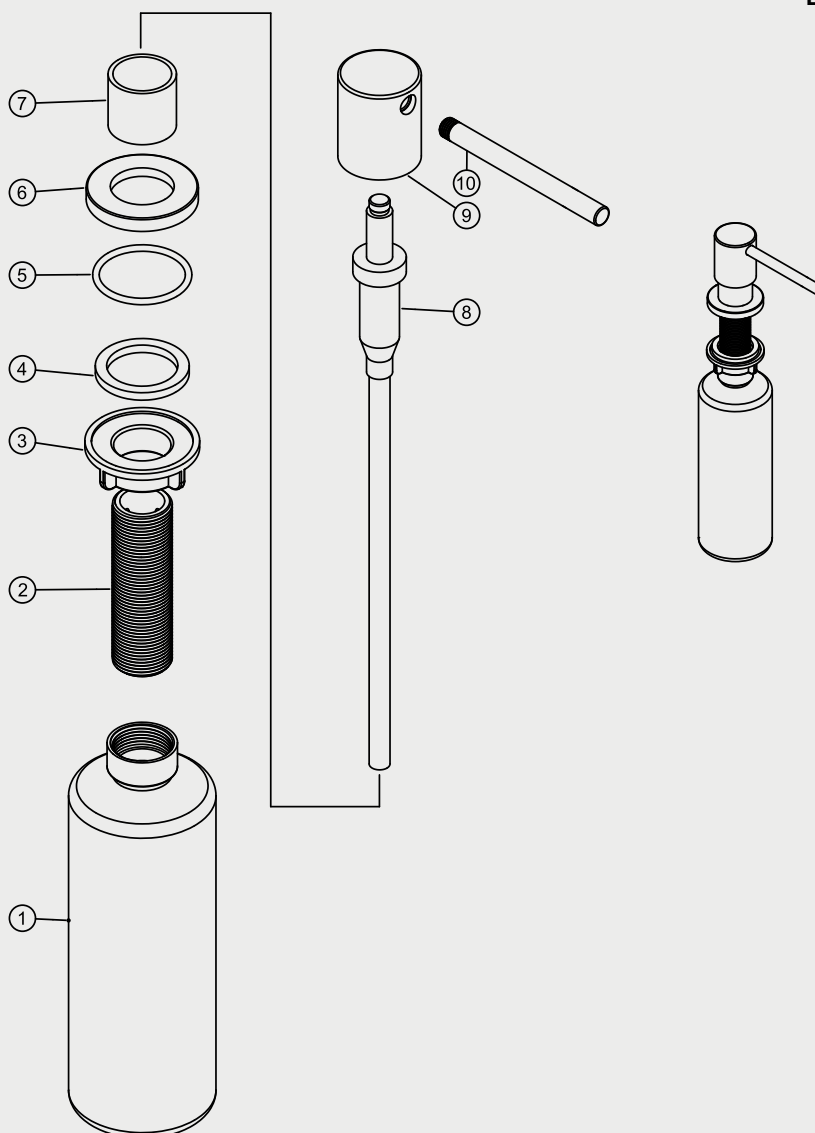

- 1 Bottle
- 2 Thread
- 3 Nut
- 4 Washer
- 5 O ring
- 6 Base
- 7 Housing
- 8 Pump body
- 9 Soap dispenser head
- 10 Soap dispenser spout

Steel Clean Dispenser Amber

Sæbedispenser i rustfrit stål. Moderne design som passer til køkkenarmatur. Påfyldning fra toppen. Fås i fire farver.

Art nr	RSK
35002	8507802

Tekniske data:
Hulboring: 26 mm