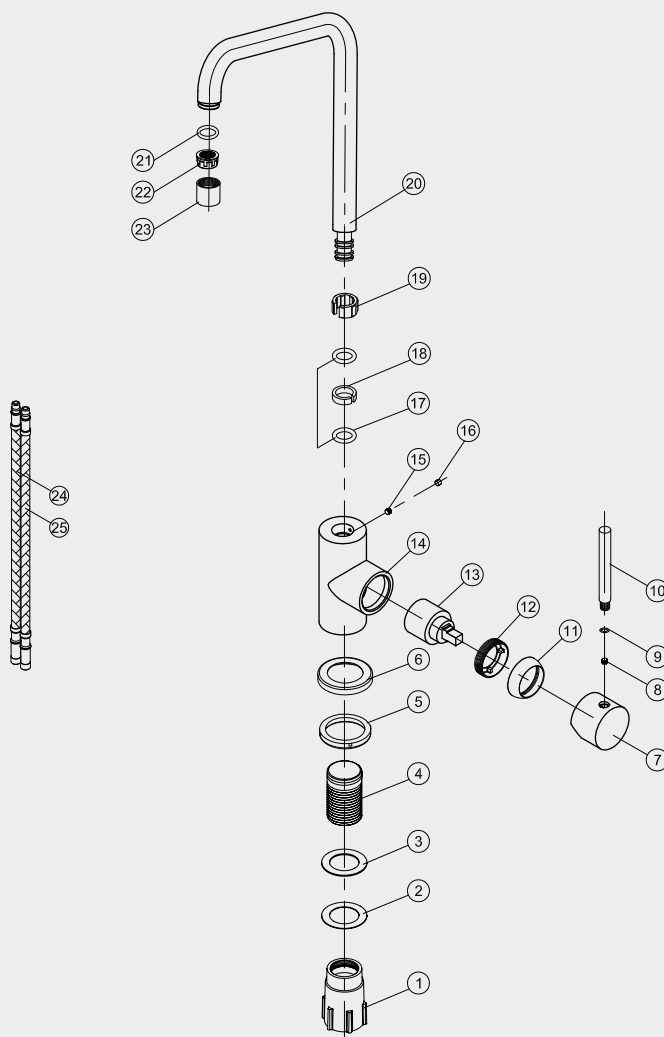

1. 1 Fixing bushing
2. 2 Washer
3. 3 Rubber
4. 4 Threaded tube
5. 5 Base Rubber
6. 6 Base
7. 7 Handle base
8. 8 Inner hex screw
9. 9 O ring
10. 10 Handle bar
11. 11 Cover ring
12. 12 Screw nut
13. 13 Cartridge
14. 14 Body
15. 15 Inner hex screw
16. 16 Decoration rubber
17. 17 O ring
18. 18 C ring
19. 19 C ring
20. 20 Bottom spout
21. 21 O ring
22. 22 Aerator
23. 23 Aerator cover
24. 24 Flexible hose
25. 25 Flexible hose