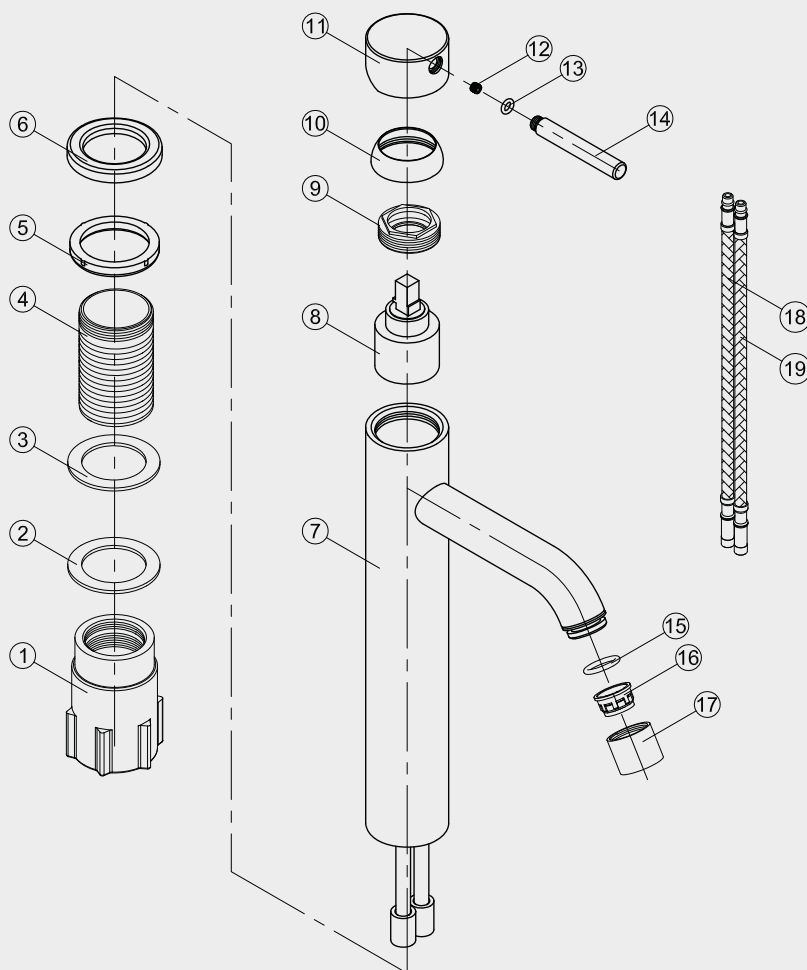

1. 1 Fixing bushing
2. 2 Washer
3. 3 Rubber
4. 4 Threaded tube
5. 5 Base Rubber
6. 6 Base
7. 7 Body
8. 8 Cartridge
9. 9 Screw nut
10. 10 Cover ring
11. 11 Handle base
12. 12 Inner hex screw
13. 13 O ring
14. 14 Handle bar
15. 15 O ring
16. 16 Aerator
17. 17 Aerator cover
18. 18 Flexible hose
19. 19 Flexible hose

Steel Wave High Amber

Håndvaskarmatur i rustfrit stål. Stilren model med rund krop og buet tud. Høj model, passer til fritstående sanitet.

Art nr   **RSK**

10017   8277587

Tekniske data:

Hulboring: 35 mm