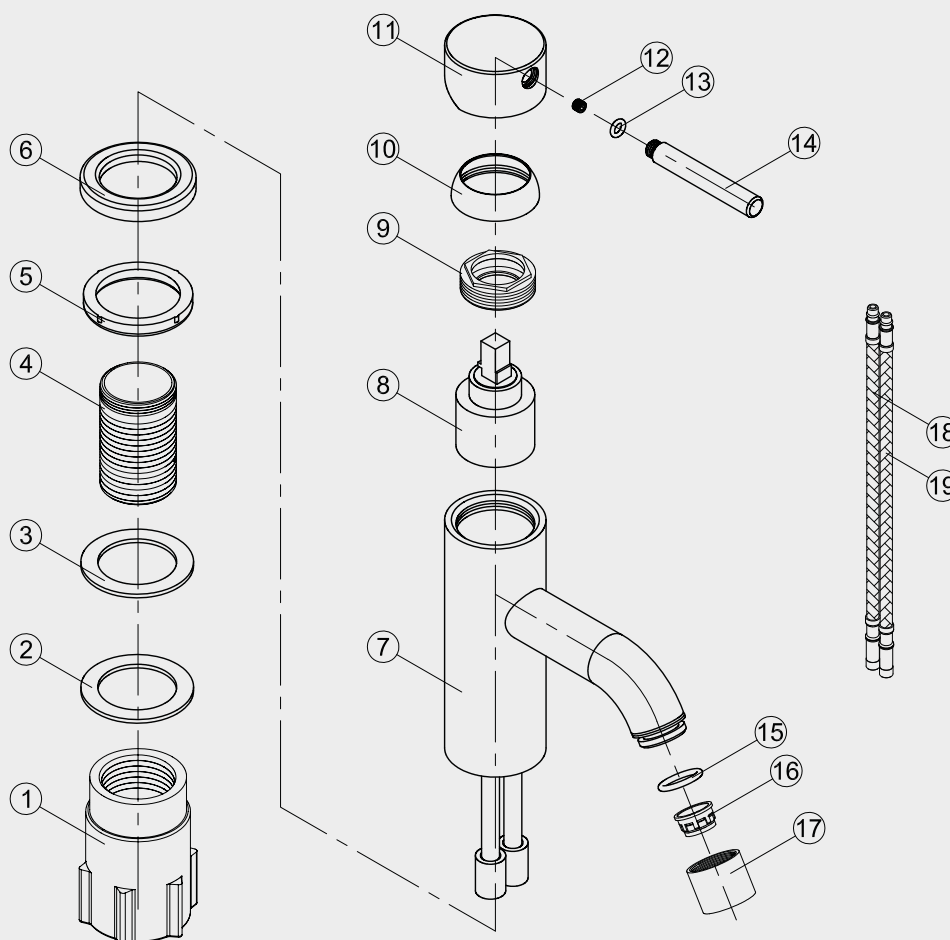

- 1 Fixing bushing
- 2 Washer
- 3 Rubber
- 4 Threaded tube
- 5 Base Rubber
- 6 Base
- 7 Body
- 8 Cartridge
- 9 Screw nut
- 10 Cover ring
- 11 Handle base
- 12 Inner hex screw
- 13 O ring
- 14 Handle bar
- 15 O ring
- 16 Aerator
- 17 Aerator cover
- 18 Flexible hose
- 19 Flexible hose

Steel Wave Amber

Håndvaskarmatur i rustfrit stål. Stilren model med rund krop og buet tud.

Art nr   **RSK**

10007   8277585

Tekniske data:

Hulboring: 35 mm