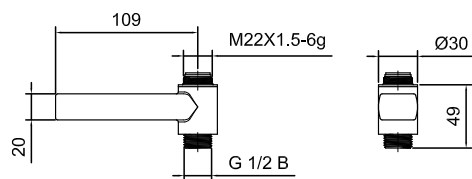

Tekniske data:

Kompatibel med Steel Expression 1 (Art nr: 20200) og Steel Expression 2 (Art nr: 20210).

MALE