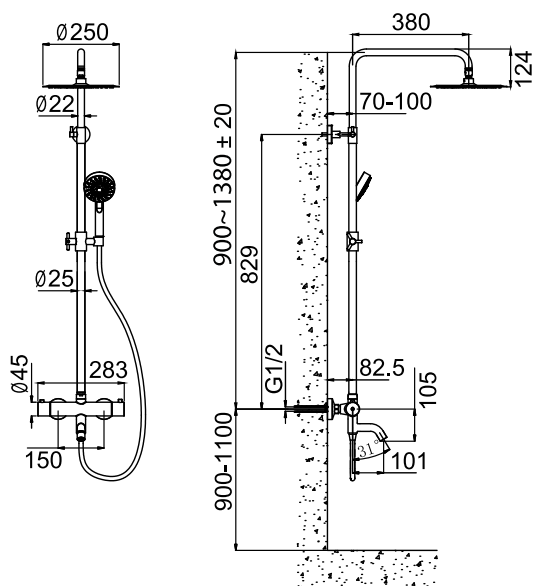

Steel Pleasure 3 Amber

EDITION: 2018-06-01

Brusesæt i rustfrit stål. Brusearmatur med integreret omskifter og badekartud der kan integreres. Slange med antitwist. Tre funktioner: loftbruser, håndbruser og badekartud.

Art nr   **RSK**   **Pris**

20027   8282848   14995,-

Tekniske data:

CC 150, excenterkobling til CC 160 medfølger
Justerbar bruserstang: 900–1380 mm (± 20 mm)¹
Justerbart øverste vægbeslag: 70–129 mm fra væggen
Bruserslange: 1,5 m
Loftbruser: Ø250 mm
Cylindrisk håndbruser

¹For eventuelt ændrede mål, besøg
www.primy.dk

MÅLE