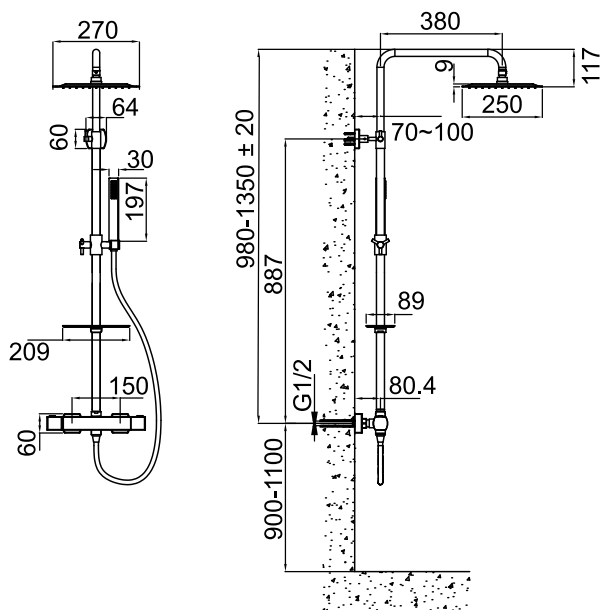

Steel Expression 2

Brusesæt i rustfrit stål med sæbehylde. Brusearmatur med Safe touch-funktion og integreret omskifter. To funktioner: loftbruser og håndbruser. Badekartud ekstraudstyr.

Art nr	RSK	Pris
20210	8282807	10595,-

Tekniske data:

CC 150, excenterkobling til CC 160 medfølger
Justerbar bruserstang: 980–1350 mm (± 20 mm)¹
Justerbart øverste vægbeslag: 70–129 mm fra væggen
Bruserslange: 1,5 m
Loftbruser: 250x270 mm (BxD)
Hyldemål: 90x210 mm (BxD).

¹For eventuelt ændrede mål, besøg www.primy.dk

MÅLE

EDITION: 2018-06-01