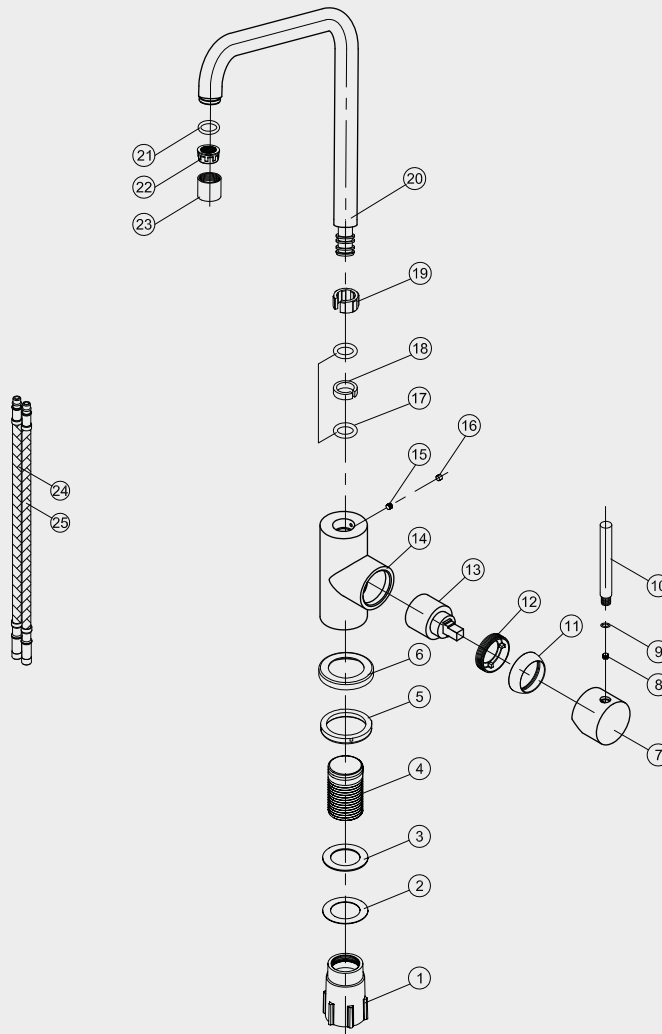

EDITION: 2018-04-01

1. 1 Fixing bushing
2. 2 Washer
3. 3 Rubber
4. 4 Threaded tube
5. 5 Base Rubber
6. 6 Base
7. 7 Handle base
8. 8 Inner hex screw
9. 9 O ring
10. 10 Handle bar
11. 11 Cover ring
12. 12 Screw nut
13. 13 Cartridge
14. 14 Body
15. 15 Inner hex screw
16. 16 Decoration rubber
17. 17 O ring
18. 18 C ring
19. 19 C ring
20. 20 Bottom spout
21. 21 O ring
22. 22 Aerator
23. 23 Aerator cover
24. 24 Flexible hose
25. 25 Flexible hose

Steel Square Shadow

Keittiöhana ruostumatonta terästä. Eleganti, yksinkertainen ja puhdaslinjainen design, joka sopii kaikkiin ympäristöihin.

Tuotenumero	RSK
30013	8310666

Tekniset tiedot:
Läpivienti: 35 mm
Kääntösäde: 360°