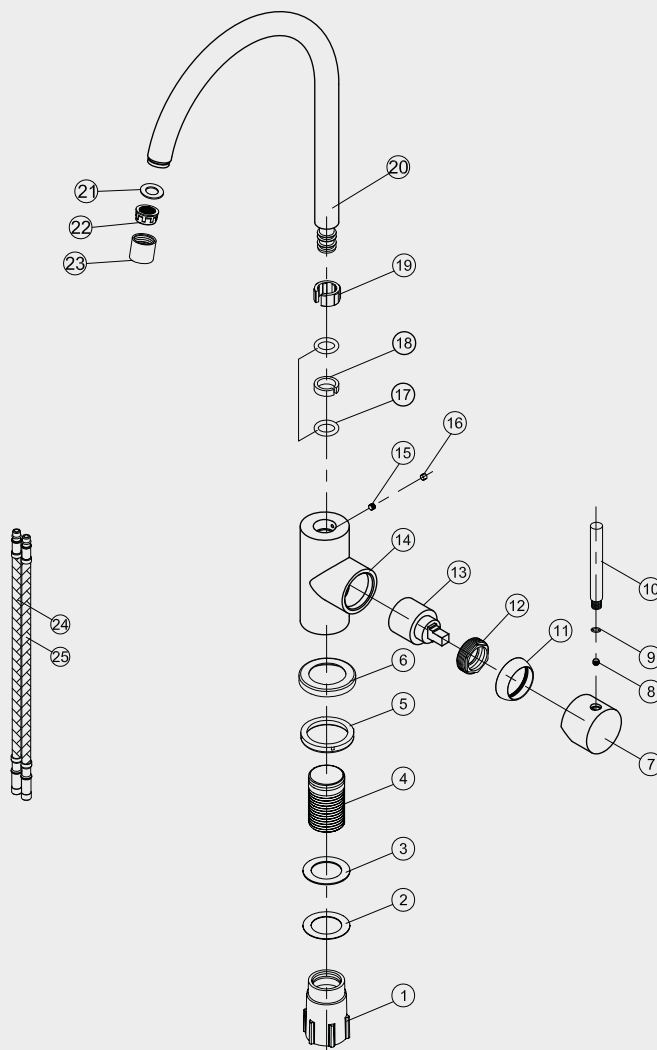

1. 1 Fixing bushing
2. 2 Washer
3. 3 Rubber
4. 4 Threaded tube
5. 5 Base Rubber
6. 6 Base
7. 7 Handle base
8. 8 Inner hex screw
9. 9 O ring
10. 10 Handle bar
11. 11 Cover ring
12. 12 Screw nut
13. 13 Cartridge
14. 14 Body
15. 15 Inner hex screw
16. 16 Decoration rubber
17. 17 O ring
18. 18 C ring
19. 19 C ring
20. 20 Spout
21. 21 O ring
22. 22 Aerator
23. 23 Aerator cover
24. 24 Flexible hose
25. 25 Flexible hose

Steel Curve Shadow

Keittiöhana ruostumatonta terästä. Ajaton klassikko. Riisuttu, pehmeästi pyöristetty muotoilu.

Tuotenumero RSK

30003 8310664

Tekniset tiedot:

Läpivienti: 35 mm
Kääntösäde: 360°