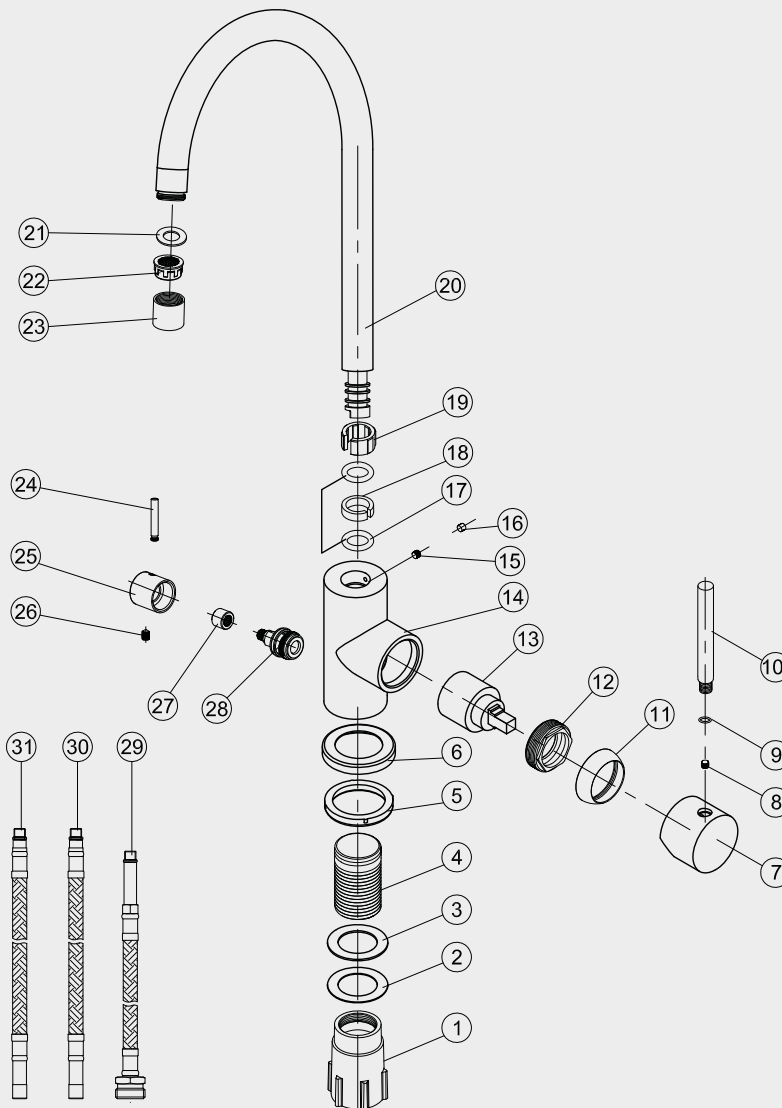

EDITION: 2018-04-01

1. 1 Fixing bushing
2. 2 Washer
3. 3 Rubber
4. 4 Threaded tube
5. 5 Base Rubber
6. 6 Base
7. 7 Handle base
8. 8 Inner hex screw
9. 9 O ring
10. 10 Handle bar
11. 11 Cover ring
12. 12 Screw nut
13. 13 Cartridge
14. 14 Body
15. 15 Inner hex screw
16. 16 Decoration rubber
17. 17 O ring
18. 18 C ring
19. 19 C ring
20. 20 Spout
21. 21 O ring
22. 22 Aerator
23. 23 Aerator cover
24. 24 Handle bar
25. 25 Handle base
26. 26 Inner hex screw
27. 27 Splined hub
28. 28 Cartridge
29. 29 Flexible hose
30. 30 Flexible hose
31. 31 Flexible hose

Steel Curve Shadow D

Keittiöhana ruostumatonta terästä. Ajaton klassikko. Riisuttu, pehmeästi pyöristetty muotoilu.

Tuotenumero RSK

30008 8310665

Tekniset tiedot:

Läpivienti: 35 mm
Kääntösäde: 360°
Mukana astianpesukonehana