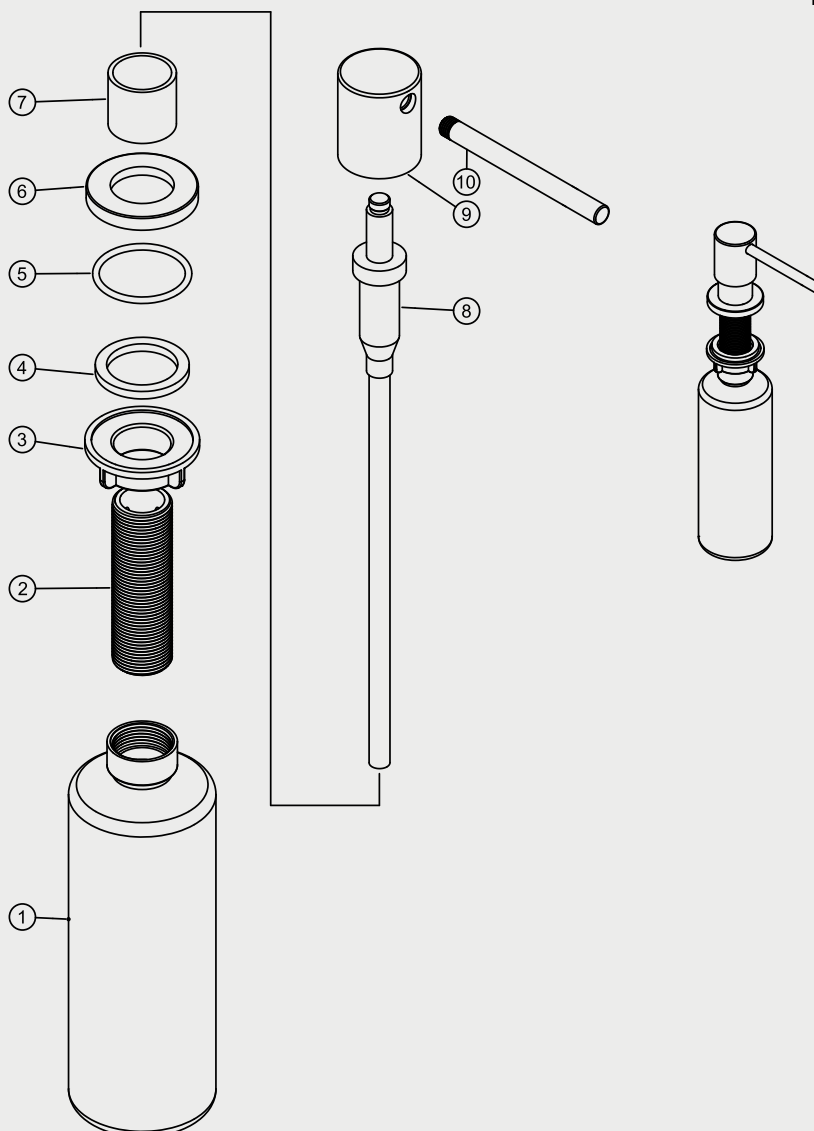

1. 1 Bottle
2. 2 Thread
3. 3 Nut
4. 4 Washer
5. 5 O ring
6. 6 Base
7. 7 Housing
8. 8 Pump body
9. 9 Soap dispenser head
10. 10 Soap dispenser spout

Steel Clean Dispenser Sand

Pesuaineannostelija ruostumatonta terästä. Moderni muotoilu, joka sopii mikseriin. Helppo täyttö ylhäältä. Neljä väriä.

Tuotenumero RSK

35001

8507801

Tekniset tiedot:

Läpivienti: 26 mm