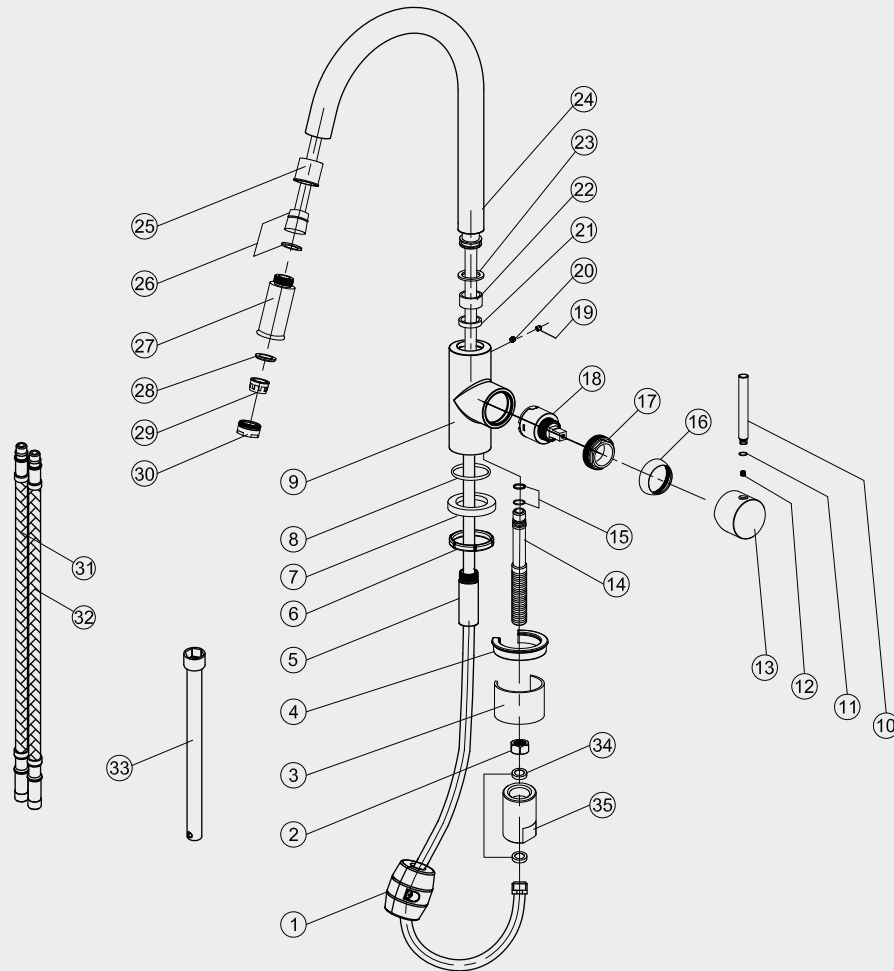

1. 1 Weight
2. 2 S17 Nut
3. 3 Fixing sheet
4. 4 Rubber
5. 5 Protection cover
6. 6 Base Rubber
7. 7 Base
8. 8 O ring
9. 9 Body
10. 10 Handle bar
11. 11 O ring
12. 12 Inner hex screw
13. 13 Handle base
14. 14 Spout connector
15. 15 O ring
16. 16 Cover ring
17. 17 Screw nut
18. 18 Cartridge
19. 19 Decoration rubber
20. 20 Inner hex screw
21. 21 O ring
22. 22 C ring
23. 23 C ring
24. 24 Bottom spout
25. 25 Plastic sleeve
26. 26 Hose
27. 27 Head
28. 28 O ring
29. 29 Aerator
30. 30 Aerator cover
31. 31 Flexible hose
32. 32 Flexible hose
33. 33 Tools
34. 34 Plane ring-sealing
35. 35 Connector

Steel Access Shadow

Keittiöhana ruostumatonta terästä. Ulosvedettävä suokappale, joka helpottaa astioiden ja tiskialtaan puhdistusta. Ajaton muotoilu ja älykkäitä toimintoja.

Tuotenumero	RSK
30043	8310668

Tekniset tiedot:
Läpivienti: 35 mm
Kääntösäde: 360°