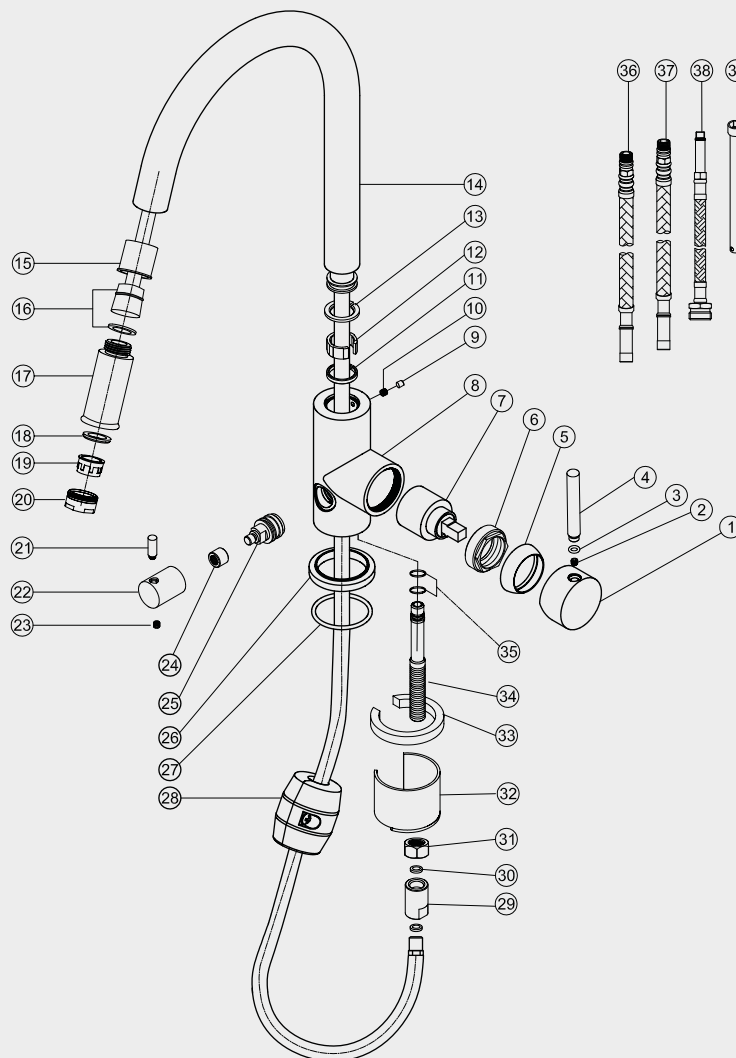

1. 1 Handle base
2. 2 Inner hex screw
3. 3 O ring
4. 4 Handle bar
5. 5 Decoration cover
6. 6 Screw nut
7. 7 Cartridge
8. 8 Body
9. 9 Decoration rubber
10. 10 Inner hex screw
11. 11 O ring
12. 12 C ring
13. 13 C ring
14. 14 Spout
15. 15 Bushing
16. 16 Hose
17. 17 Spout head
18. 18 O ring
19. 19 Aerator
20. 20 Aerator cover
21. 21 Handle bar
22. 22 Handle base
23. 23 Inner hex screw
24. 24 Splined hub
25. 25 Cartridge
26. 26 Base Rubber
27. 27 O ring
28. 28 Weight
29. 29 Connector
30. 30 Plane ring-sealing
31. 31 Nut
32. 32 Fixing sheet
33. 33 Rubber
34. 34 Connector tube
35. 35 O ring
36. 36 Flexible hose
37. 37 Flexible hose
38. 38 Hose
39. 39 Tool

Steel Access Shadow D

Keittiöhana ruostumatonta terästä. Ulosvedettävä suokappale, joka helpottaa astioiden ja tiskialtaan puhdistusta. Ajaton muotoilu ja älykkäitä toimintoja.

Tuotenumero RSK

30048 8310669