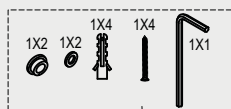

1. 1 Shower body
2. 2 Fixing parts
3. 3 Accessory
4. 4 Shower column
5. 5 Handshower
6. 6 Headshower
7. 7 Hose
8. 8 Handshower holder

Steel Pleasure 2 Shadow

Kattosuihkusetti ruostumatonta terästä. Termostaattihana, jossa integroitu vaihtaja. Kiertymätön letku. Kaksitoimintoinen: kattosuihku ja käsisuihku.

Tuotenumero	RSK
20018	8282879

Tekniset tiedot:

CC 150, mukana epäkeskot CC 160:lle
Säädettävä suihkutanko: 1000–1440 mm, Säädettävä
ylempi seinäkiinnitin: CC 70–129 mm seinästä.
Suihkuletku: 1,5 m
Kattosuihku: Ø 250 mm
Lieriönmuotoinen käsisuihku