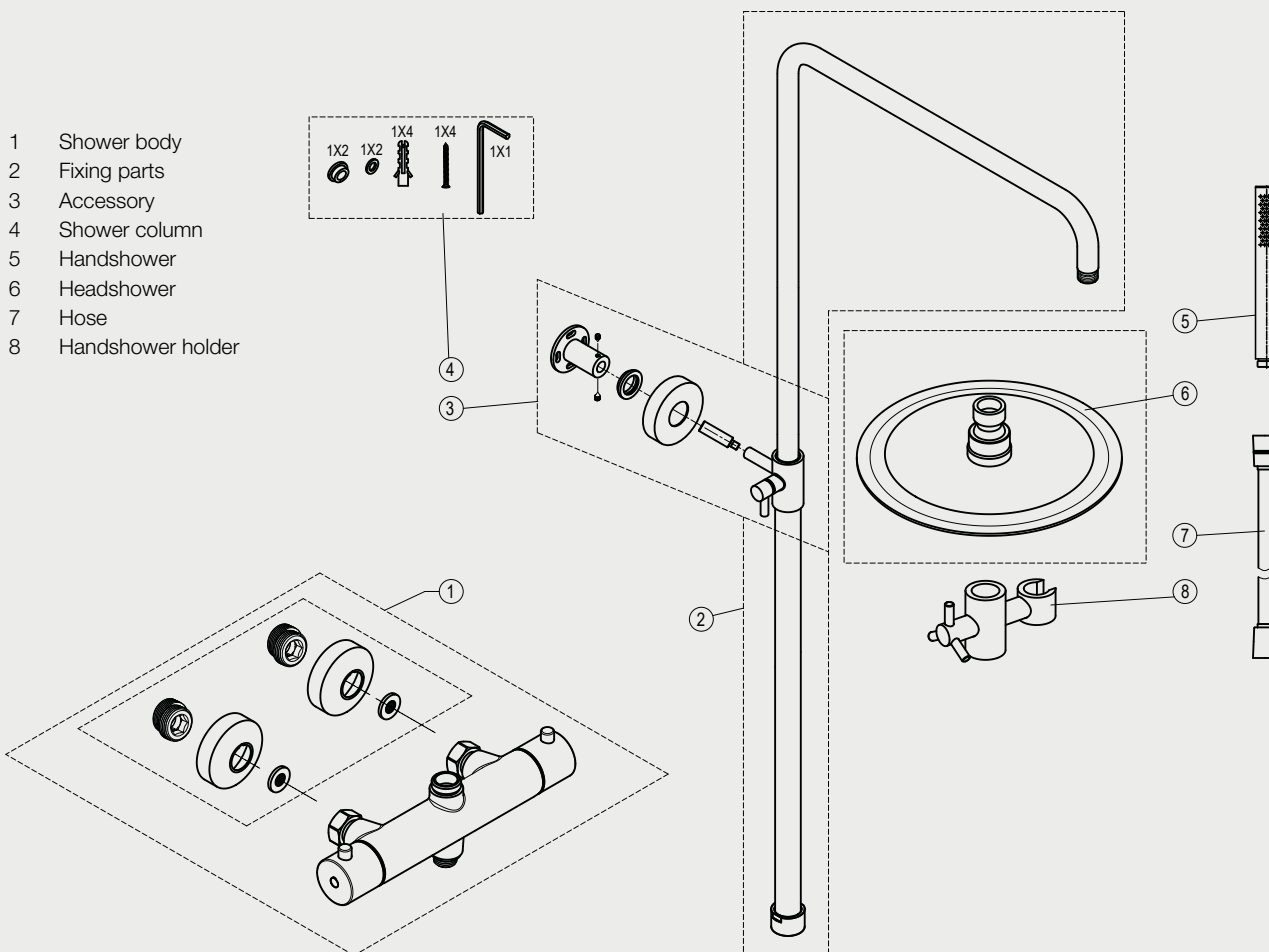

1. 1 Shower body
2. 2 Fixing parts
3. 3 Accessory
4. 4 Shower column
5. 5 Handshower
6. 6 Headshower
7. 7 Hose
8. 8 Handshower holder

Steel Pleasure 2 Shadow

Kattosuihkusetti ruostumatonta terästä. Termostaattihana, jossa integroitu vaihtaja. Kiertymätön letku. Kaksitoimintoinen: kattosuihku ja käsisuihku.

Tuotenumero	RSK
20018	8282879

Tekniset tiedot:

CC 150, mukana epäkeskot CC 160:lle
Säädettävä suihkutanko: 1000–1440 mm, Säädettävä
ylempi seinäkiinnitin: CC 70–129 mm seinästä.
Suihkuletku: 1,5 m
Kattosuihku: Ø 250 mm
Lieriönmuotoinen käsisuihku

Typgodkännande nr: 1354 - 1356