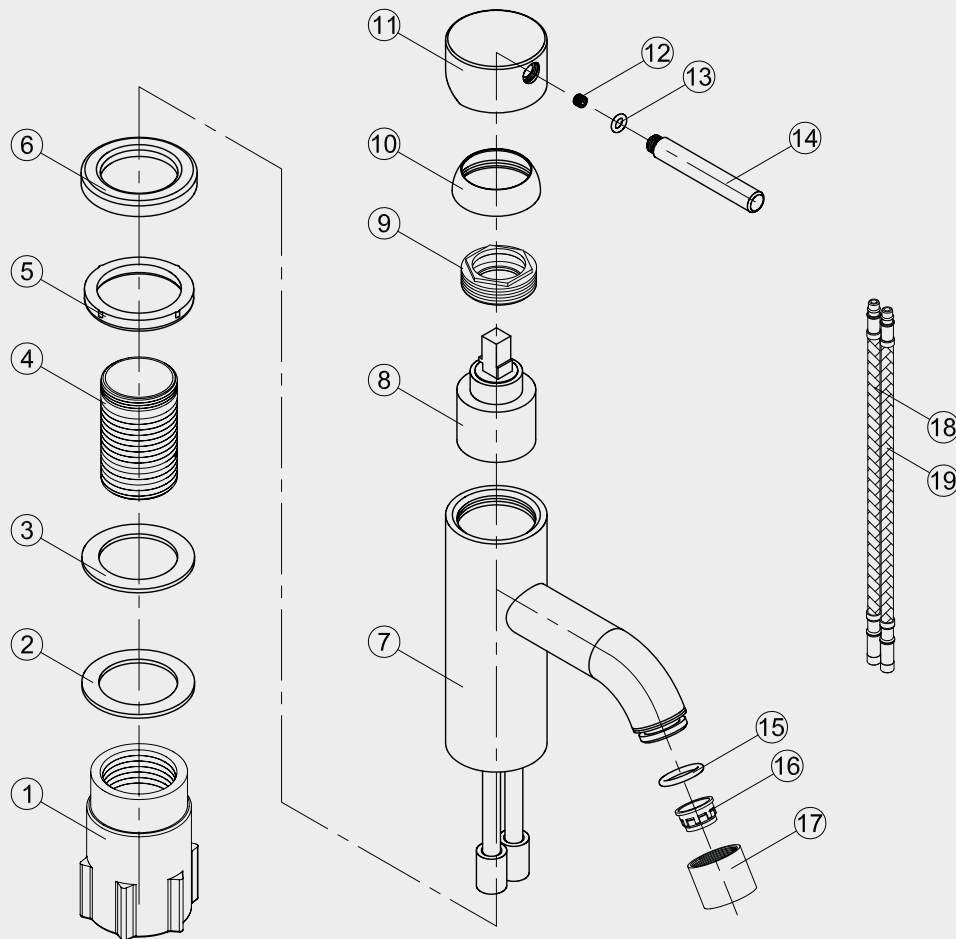

EDITION: 2018-04-01

1. 1 Fixing bushing
2. 2 Washer
3. 3 Rubber
4. 4 Threaded tube
5. 5 Base Rubber
6. 6 Base
7. 7 Body
8. 8 Cartridge
9. 9 Screw nut
10. 10 Cover ring
11. 11 Handle base
12. 12 Inner hex screw
13. 13 O ring
14. 14 Handle bar
15. 15 O ring
16. 16 Aerator
17. 17 Aerator cover
18. 18 Flexible hose
19. 19 Flexible hose

Steel Wave

Pesuallashana ruostumatonta terästä. Pyöreä runko ja taivutettu juoksu-putki. Korkea malli. Soveltuu posliinisiin malja-altaisiin.

Tuotenumero	RSK
10000	8344559

Tekniset tiedot:
Läpivienti: 35 mm