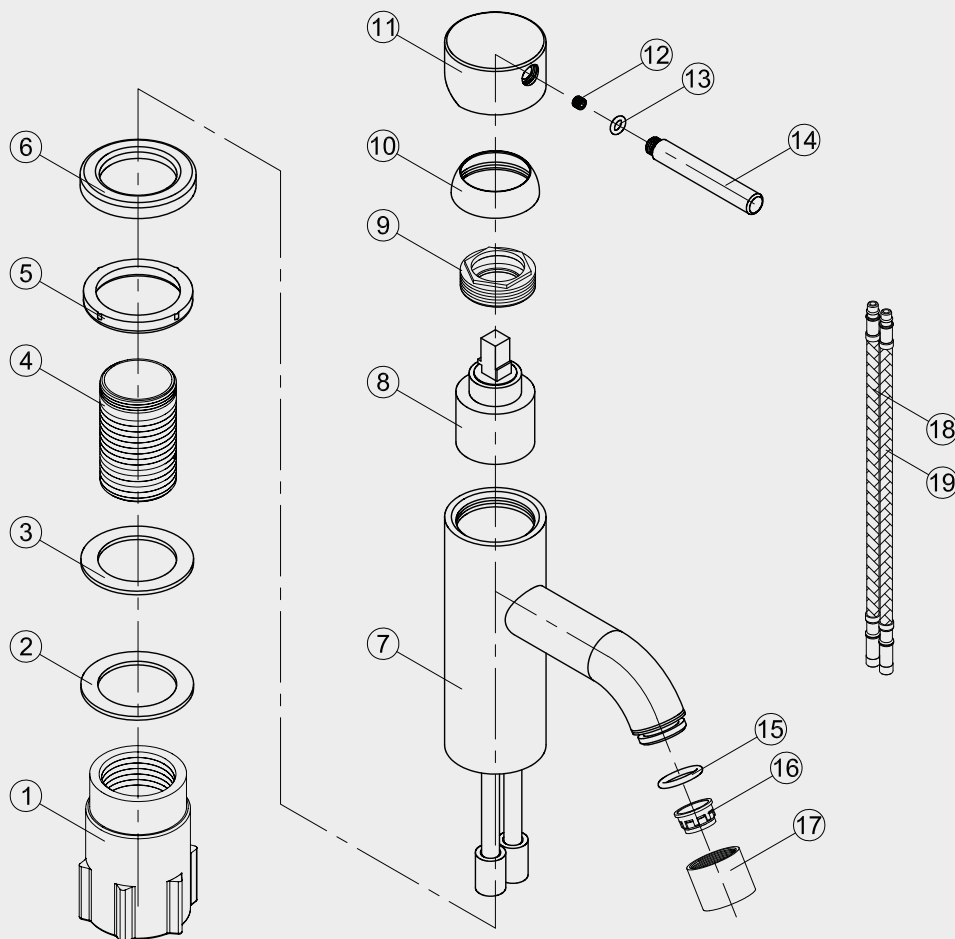

1. 1 Fixing bushing
2. 2 Washer
3. 3 Rubber
4. 4 Threaded tube
5. 5 Base Rubber
6. 6 Base
7. 7 Body
8. 8 Cartridge
9. 9 Screw nut
10. 10 Cover ring
11. 11 Handle base
12. 12 Inner hex screw
13. 13 O ring
14. 14 Handle bar
15. 15 O ring
16. 16 Aerator
17. 17 Aerator cover
18. 18 Flexible hose
19. 19 Flexible hose

Steel Wave Amber

Pesuallashana ruostumatonta terästä. Pyöreä runko ja taivutettu juoksu-putki. Korkea malli. Soveltuu posliinisiin malja-altaisiin.

Tuotenumero	RSK
10007	8277585

Tekniset tiedot:
Läpivienti: 35 mm