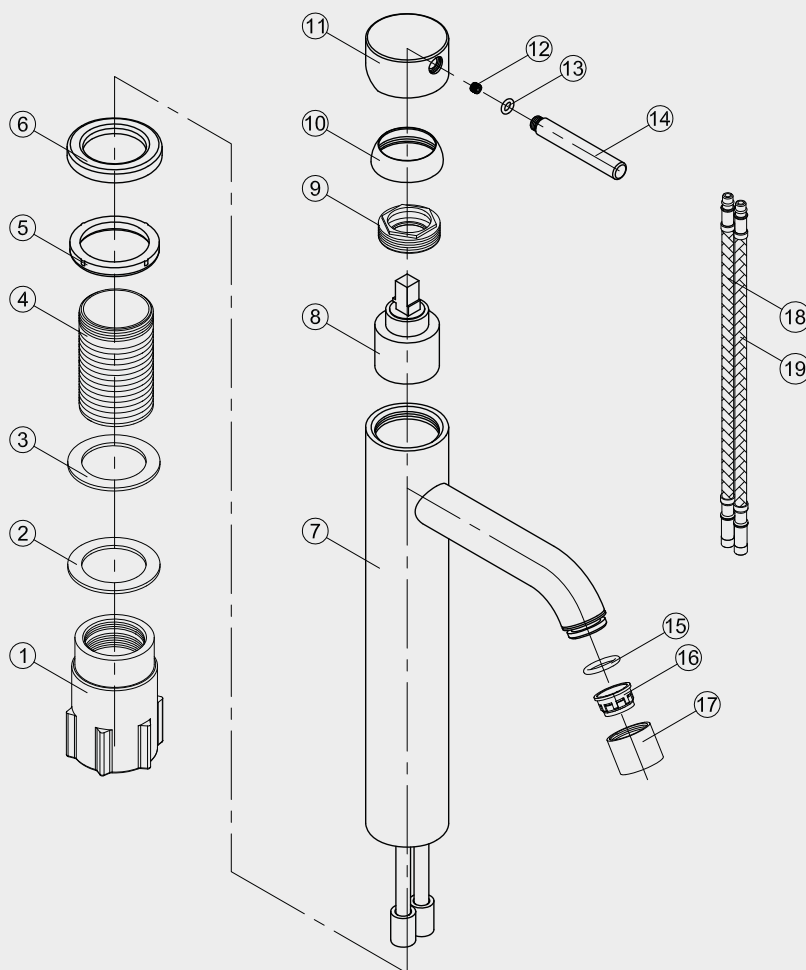

1. 1 Fixing bushing
2. 2 Washer
3. 3 Rubber
4. 4 Threaded tube
5. 5 Base Rubber
6. 6 Base
7. 7 Body
8. 8 Cartridge
9. 9 Screw nut
10. 10 Cover ring
11. 11 Handle base
12. 12 Inner hex screw
13. 13 O ring
14. 14 Handle bar
15. 15 O ring
16. 16 Aerator
17. 17 Aerator cover
18. 18 Flexible hose
19. 19 Flexible hose

Steel Wave High Amber

Pesuallashana ruostumatonta terästä. Pyöreä runko ja taivutettu juoksu-putki. Korkea malli. Soveltuu posliinisiin malja-altaisiin.

Tuotenumero	RSK
10017	8277587

Tekniset tiedot:
Läpivienti: 35 mm