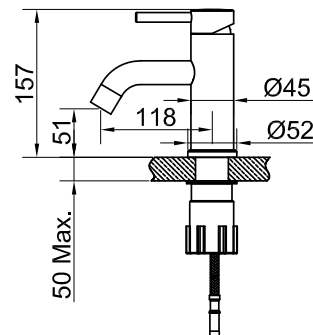

Steel Wave Sand

Pesuallashana ruostumatonta terästä. Pyöreä runko ja taivutettu juoksuputki. Korkea malli. Soveltuu posliiniisiin malja-altaisiin. Värit: harjattu teräs, Sand ja Amber.

Tuotenumero	RSK	Hinta
10006	8277584	339€

Tekniset tiedot:
Läpivienti: 35 mm

MÄTT