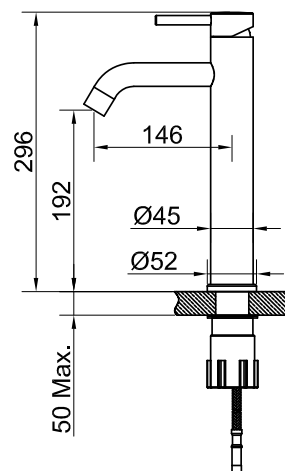

Typgodkännande nr: 1354 - 1356