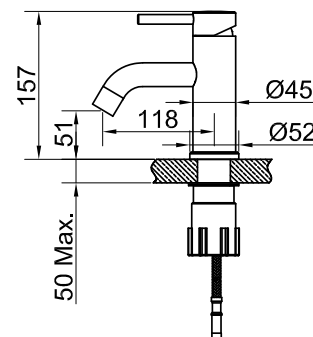

Steel Wave Amber

Pesuallashana ruostumatonta terästä. Pyöreä runko ja taivutettu juoksuputki. Korkea malli. Soveltuu posliiniisiin malja-altaisiin. Värit: harjattu teräs, Sand ja Amber.

Tuotenumero	RSK	Hinta
10007	8277585	339€

Tekniset tiedot:
Läpivienti: 35 mm

MÄTT