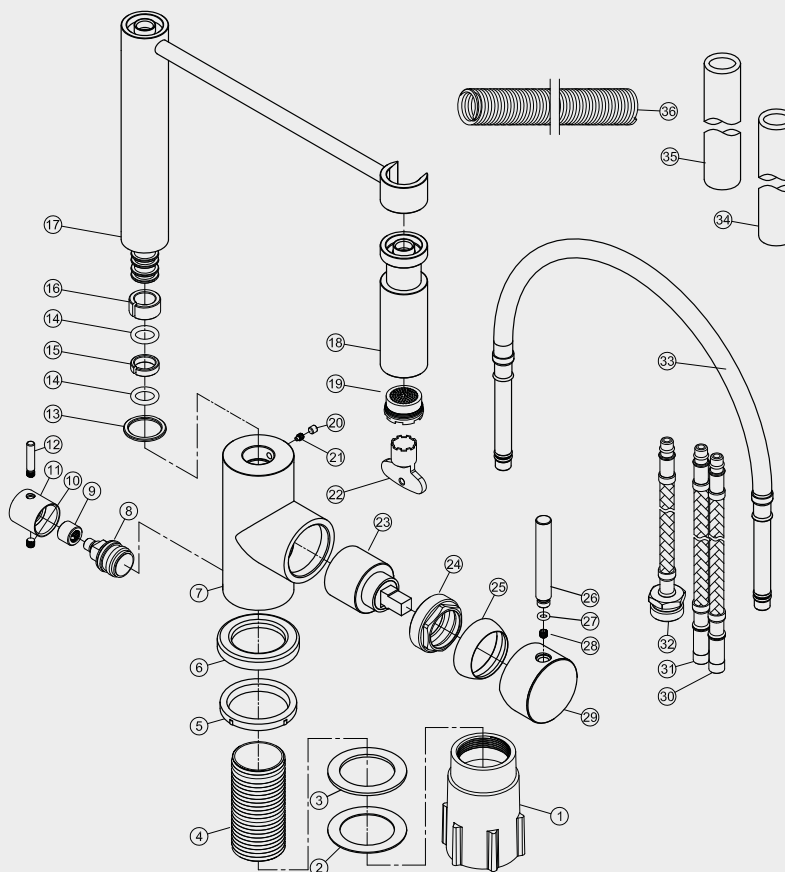

1. 1 Fixing bushing
2. 2 Washer
3. 3 Rubber
4. 4 Threaded tube
5. 5 Base Rubber
6. 6 Base
7. 7 Body
8. 8 Cartridge
9. 9 Splined hub
10. 10 Inner hex screw
11. 11 Handle base
12. 12 Handle bar
13. 13 O ring
14. 14 O ring
15. 15 C ring
16. 16 C ring
17. 17 Spout
18. 18 Spout head
19. 19 Aerator
20. 20 Decoration rubber
21. 21 Inner hex screw
22. 22 M24 Wrench
23. 23 Cartridge
24. 24 Screw nut
25. 25 Cover ring
26. 26 Handle bar
27. 27 O ring
28. 28 Inner hex screw
29. 29 Handle base
30. 30 Flexible hose
31. 31 Flexible hose
32. 32 Flexible hose
33. 33 Spout hose
34. 34 Color hose
35. 35 Color hose
36. 36 Spring hose

Steel Pro D

Kjøkkenbatteri i rustfritt stål med avtakbart munnstykke. Leveres med rustfri stålfjær som standard. Det følger med en matt svart og en matt hvit dekorgummislange, og det er lett å bytte.

Art nr	RSK
30085	8318329

Tekniske data:

Hull: 35 mm
Svingradius: 360°