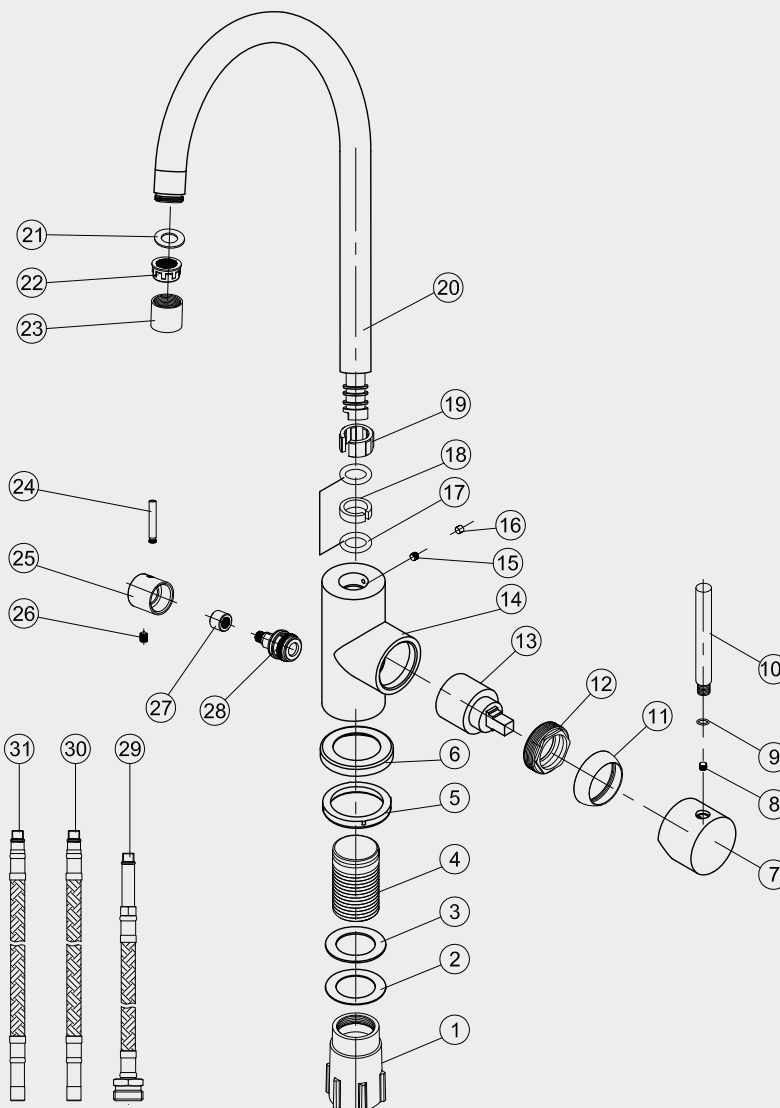

EDITION: 2018-04-01

1. 1 Fixing bushing
2. 2 Washer
3. 3 Rubber
4. 4 Threaded tube
5. 5 Base Rubber
6. 6 Base
7. 7 Handle base
8. 8 Inner hex screw
9. 9 O ring
10. 10 Handle bar
11. 11 Cover ring
12. 12 Screw nut
13. 13 Cartridge
14. 14 Body
15. 15 Inner hex screw
16. 16 Decoration rubber
17. 17 O ring
18. 18 C ring
19. 19 C ring
20. 20 Spout
21. 21 O ring
22. 22 Aerator
23. 23 Aerator cover
24. 24 Handle bar
25. 25 Handle base
26. 26 Inner hex screw
27. 27 Splined hub
28. 28 Cartridge
29. 29 Flexible hose
30. 30 Flexible hose
31. 31 Flexible hose

Steel Curve Amber D

Kjøkkenbatteri i rustfritt stål. Tidløs klassiker i renlinjet utførelse med mykt avrundet fasong.

Art nr   **RSK**

30007   8310434

Tekniske data:

Hull: 35 mm
Svingradius: 110°
Avstengingsventil