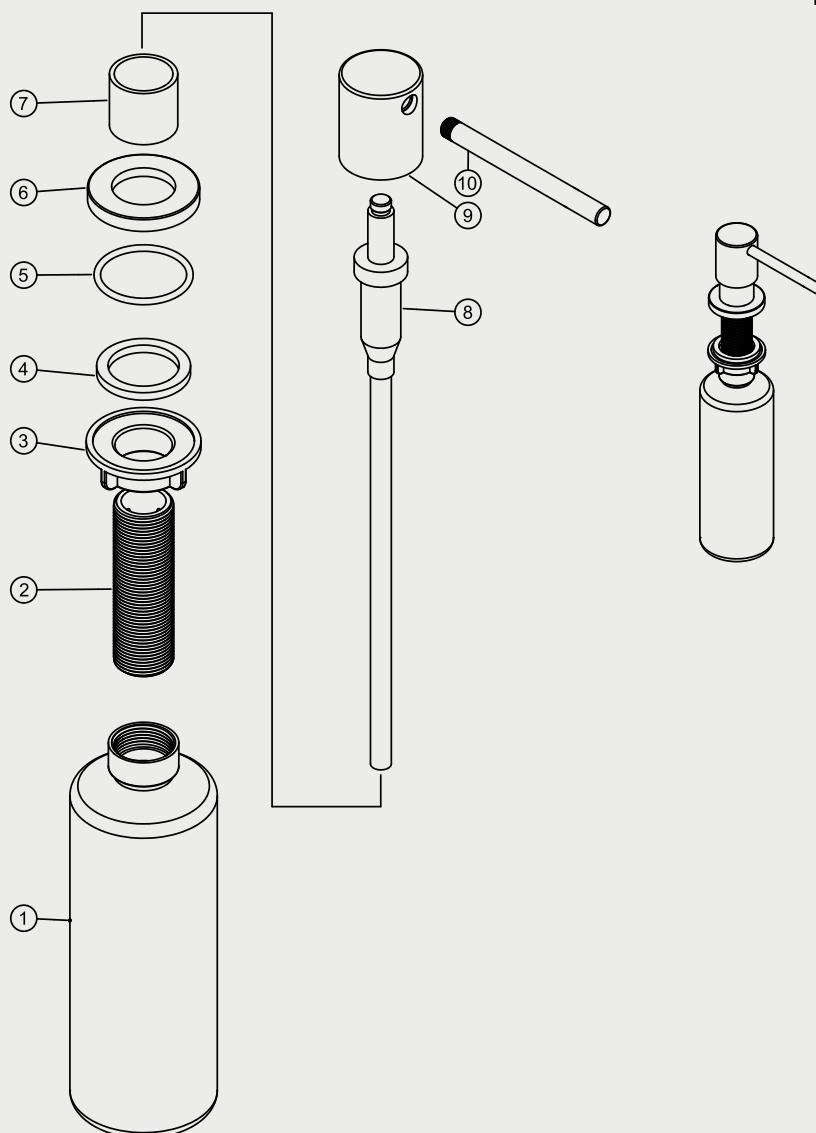

- 1 Bottle
- 2 Thread
- 3 Nut
- 4 Washer
- 5 O ring
- 6 Base
- 7 Housing
- 8 Pump body
- 9 Soap dispenser head
- 10 Soap dispenser spout

Steel Clean Dispenser Amber

Såpedispenser i rustfritt stål. Moderne design som passer til kjøkkenbatteri. Enkel påfylling fra toppen. Tilgjengelig i fire farger.

Art nr   **RSK**

35002   8507802

Tekniske data:

Hull: 26 mm