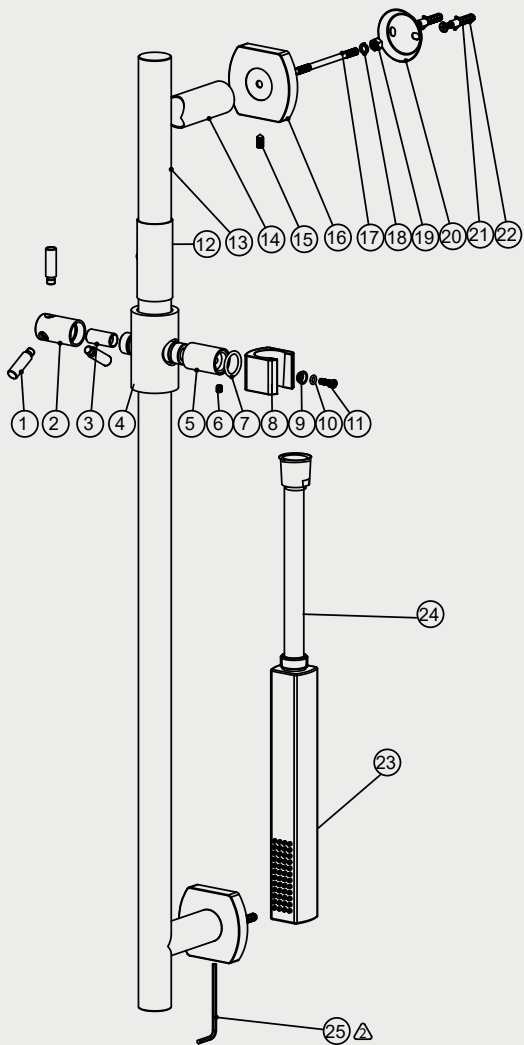

1	Handle bar	Y159900039
2	Handle	Y159900040
3	Pin	Y159900041
4	holder body	Y159900042
5	connect bar	Y159900043
6	Inner hex screw	Y100104848
7	O ring	Y112300549
8	Holder	Y159900884
9	screw	Y159900045
10	O ring	Y112300500
11	screw	Y100199046
12	plastic ring	Y159900178
13	Sliding tube component	P080006008
14	tube	Y159900092
15	Inner hex screw	Y100104831
16	cover	Y150302108
17	headed screw	Y109900103
18	washer	Y109900073
19	screw	Y100299002
20	Base	Y160010000
21	screw	Y100102011
22	screw	Y100103003
23	Hand shower	P080800032
24	hose	Y150201086
25	Inner hex tooling	G010105025

Steel Expression

Dusjsett med dusjstang og hånddusj i rustfritt stål. Regulerbart feste til hånddusjen.

Art nr	RSK
20230	8320081

Tekniske data:
Stangens diameter: Ø25 mm
Lengde 750 mm
Slangens lengde: 1,5 m

Typgodkännande nr: 1354 - 1356