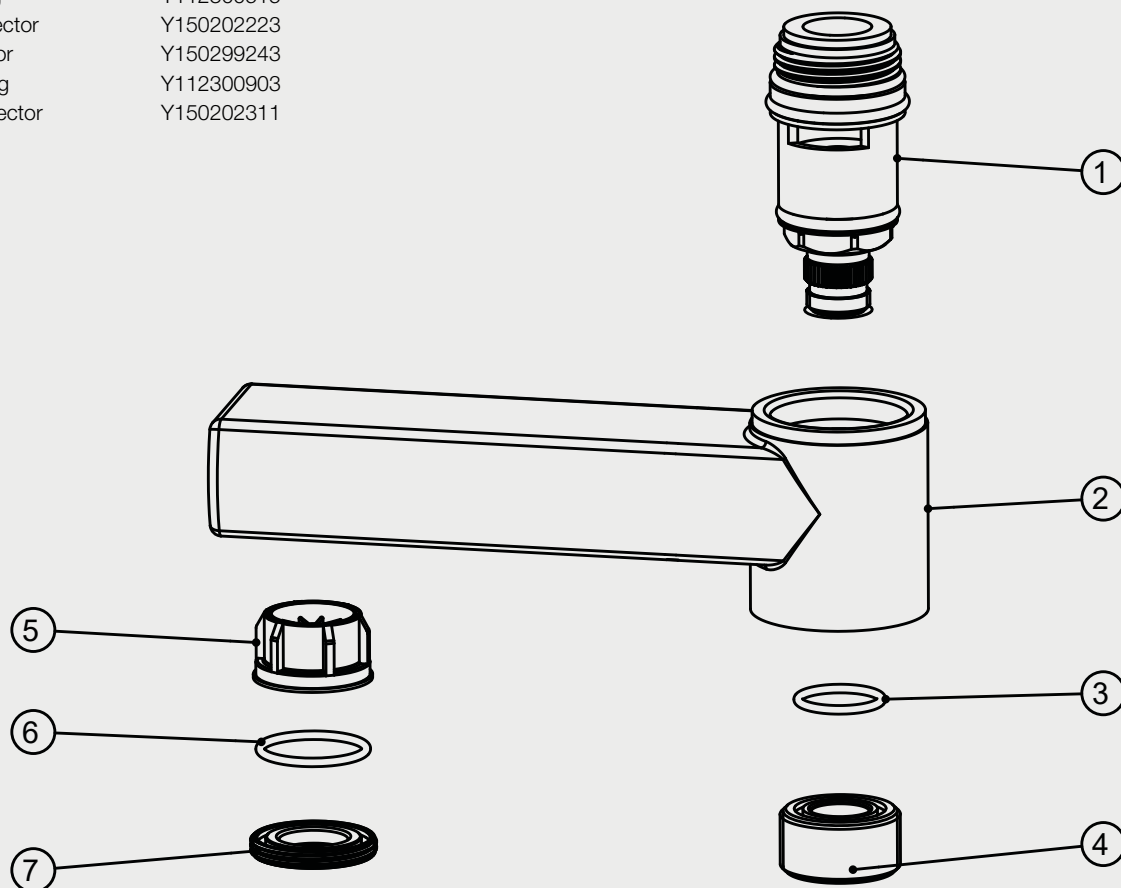

1	cartridge	Y150500171
2	spout	P080002443
3	O ring	Y112300515
4	connector	Y150202223
5	Aerator	Y150299243
6	O Ring	Y112300903
7	Connector	Y150202311

EDITION: 2018-04-01