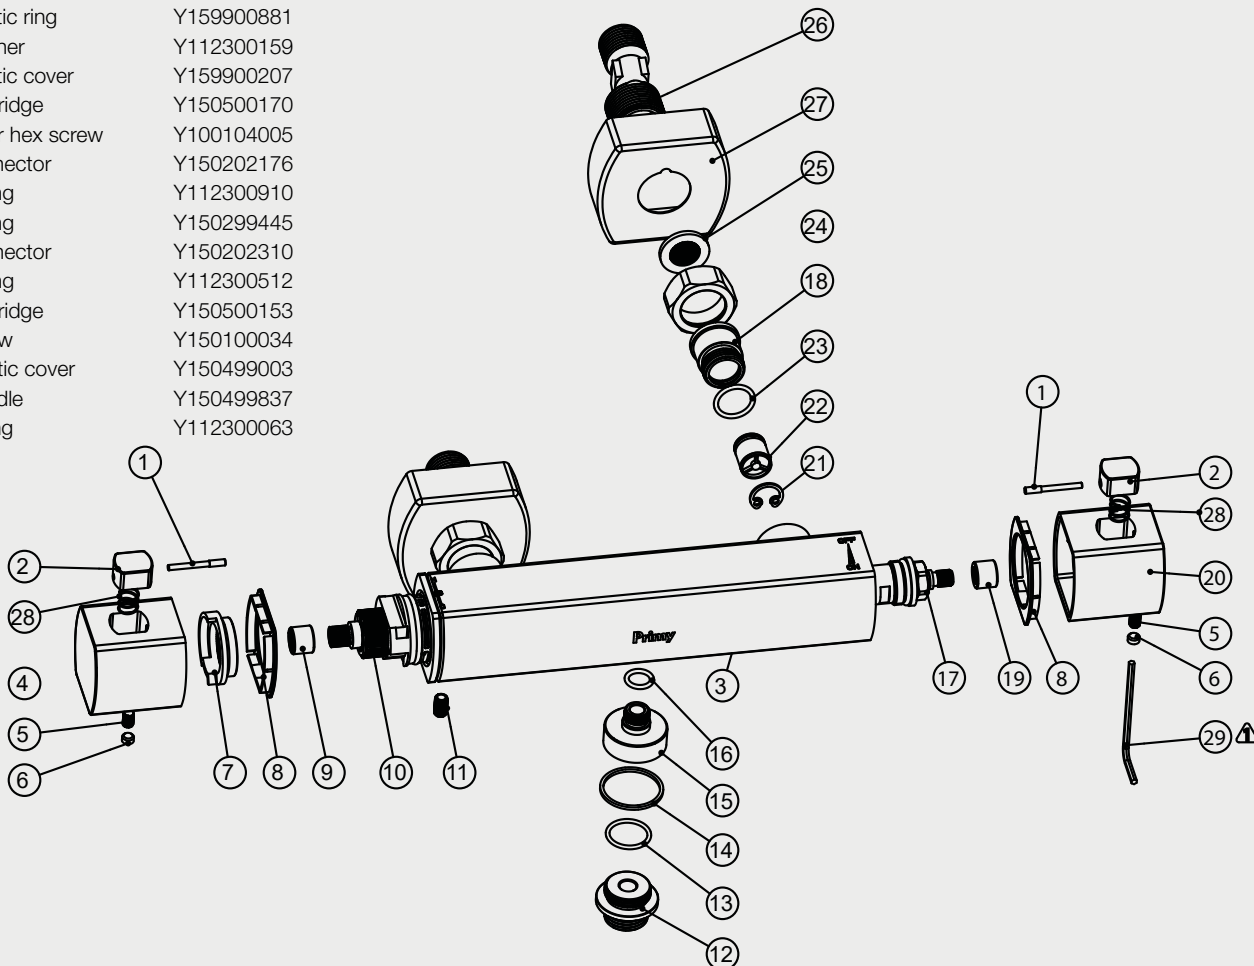

1	Pin	Y159900882	22	check valve	P080008001	EDITION: 2018-04-01		
2	Button	Y159900883	23	O ring	Y112300550	27	cover	Y150302105
3	Body	P080003532	24	screw	Y150202007	28	Button spring	Y159900523
4	Handle	Y150499838	25	washer	Y112300064	29	Inner hex tooling	G010105025
5	Inner hex screw	Y100104829	26	screw	Y150399309			
6	Decoration cover	Y112300203						
7	plastic ring	Y159900881						
8	washer	Y112300159						
9	plastic cover	Y159900207						
10	Cartridge	Y150500170						
11	Inner hex screw	Y100104005						
12	connector	Y150202176						
13	O ring	Y112300910						
14	O ring	Y150299445						
15	connector	Y150202310						
16	O ring	Y112300512						
17	Cartridge	Y150500153						
18	screw	Y150100034						
19	Plastic cover	Y150499003						
20	Handle	Y150499837						
21	C ring	Y112300063						

Steel Expression 1

Termostatbatteri som kompenserer for temperatur- og trykkvariasjoner med Safe touch-funksjon i rustfritt stål. Badekartut kan kjøpes som tilvalg.

Art nr	RSK
20200	8351078

Tekniske data:
CC 150, eksenter til CC 160 er inkludert