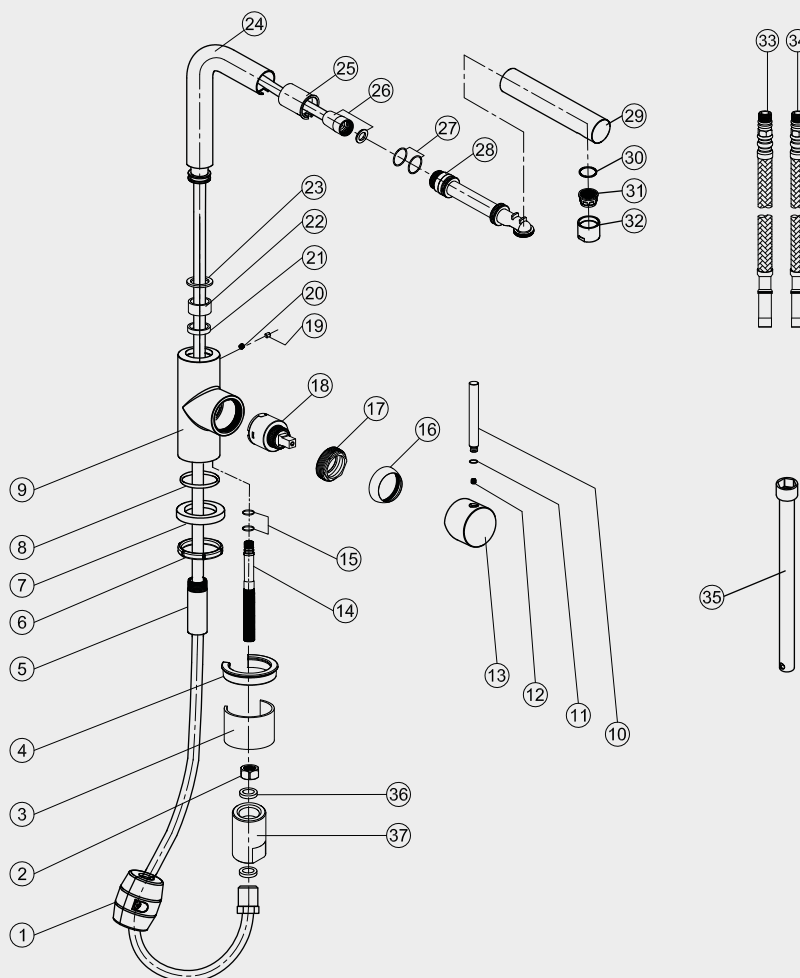

1. 1 Weight
2. 2 S17 Nut
3. 3 Fixing sheet
4. 4 Rubber
5. 5 Cover
6. 6 Base
7. 7 Base Rubber
8. 8 O ring
9. 9 Body
10. 10 Handle bar
11. 11 O ring
12. 12 Inner hex screw
13. 13 Handle cover
14. 14 Spout connector
15. 15 O ring
16. 16 Decoration cover
17. 17 Screw nut
18. 18 Cartridge
19. 19 Decoration rubber
20. 20 Inner hex screw
21. 21 O ring
22. 22 C ring
23. 23 C ring
24. 24 Bottom spout
25. 25 Bushing
26. 26 Hose
27. 27 O ring
28. 28 Plastic head
29. 29 Spout head
30. 30 O ring
31. 31 Aerator
32. 32 Aerator cover
33. 33 Flexible hose
34. 34 Flexible hose
35. 35 Tools
36. 36 Plane ring-sealing
37. 37 Connector

Steel Vision

Köksblandare i rostfritt stål med utdragbart munstycke som förenklar rengöringen. Modern design med funktionella detaljer.

Art nr	RSK
30050	8318335