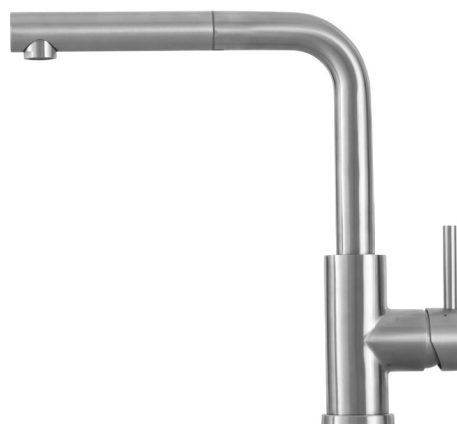

Tekniska data:

Håltagning: 35 mm
Vridbar: 360°

Typgodkännande nr: 1354 - 1356