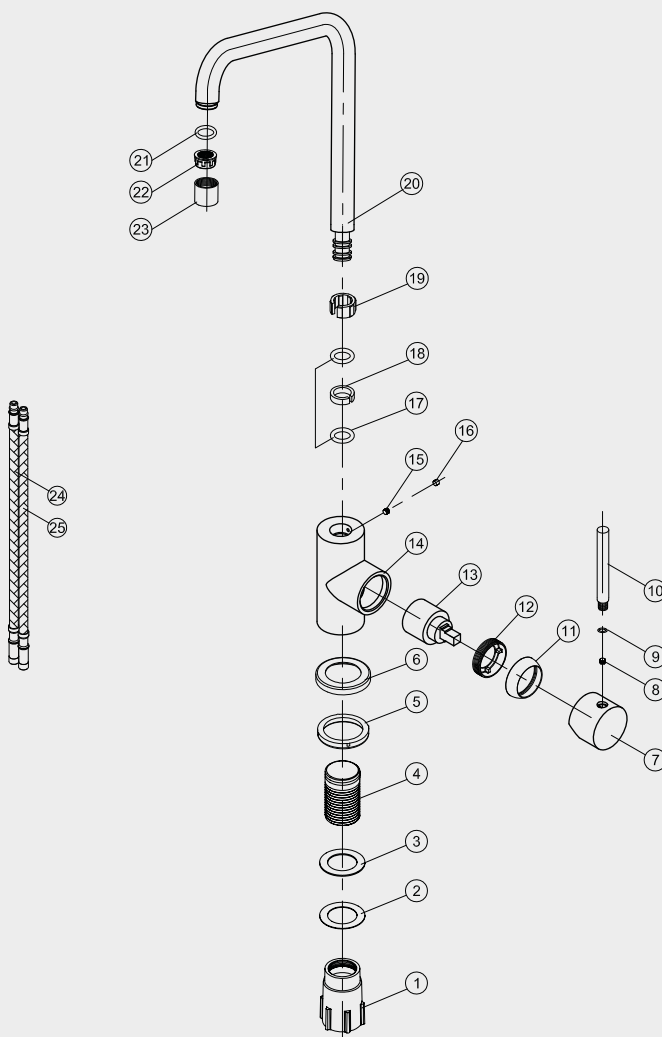

1. 1 Fixing bushing
2. 2 Washer
3. 3 Rubber
4. 4 Threaded tube
5. 5 Base Rubber
6. 6 Base
7. 7 Handle base
8. 8 Inner hex screw
9. 9 O ring
10. 10 Handle bar
11. 11 Cover ring
12. 12 Screw nut
13. 13 Cartridge
14. 14 Body
15. 15 Inner hex screw
16. 16 Decoration rubber
17. 17 O ring
18. 18 C ring
19. 19 C ring
20. 20 Bottom spout
21. 21 O ring
22. 22 Aerator
23. 23 Aerator cover
24. 24 Flexible hose
25. 25 Flexible hose

Steel Square Shadow

Köksblandare i rostfritt stål. Tidlös klassiker i avskalad tappning med mjukt rundad form.

Art nr   **RSK**

30013   8310666