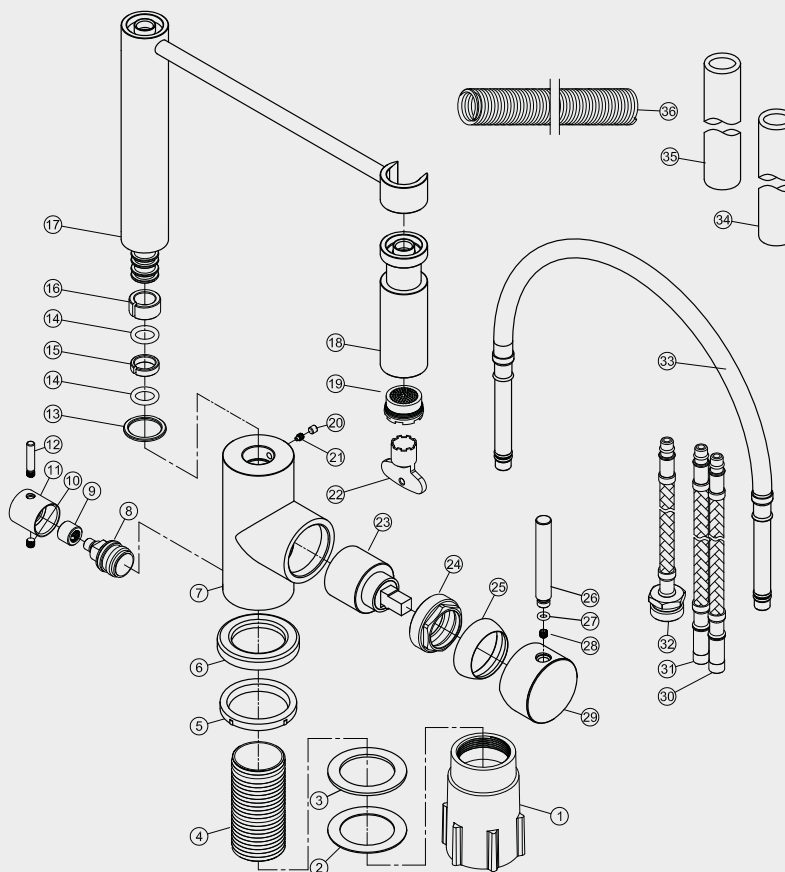

1. 1 Fixing bushing
2. 2 Washer
3. 3 Rubber
4. 4 Threaded tube
5. 5 Base Rubber
6. 6 Base
7. 7 Body
8. 8 Cartridge
9. 9 Splined hub
10. 10 Inner hex screw
11. 11 Handle base
12. 12 Handle bar
13. 13 O ring
14. 14 O ring
15. 15 C ring
16. 16 C ring
17. 17 Spout
18. 18 Spout head
19. 19 Aerator
20. 20 Decoration rubber
21. 21 Inner hex screw
22. 22 M24 Wrench
23. 23 Cartridge
24. 24 Screw nut
25. 25 Cover ring
26. 26 Handle bar
27. 27 O ring
28. 28 Inner hex screw
29. 29 Handle base
30. 30 Flexible hose
31. 31 Flexible hose
32. 32 Flexible hose
33. 33 Spout hose
34. 34 Color hose
35. 35 Color hose
36. 36 Spring hose

Steel Pro D

Köksblandare i rostfritt stål med löstagbart munstycke. Levereras med rostfri stålfjäder som standard. Matt svart och matt vit dekorgummislang medföljer och är lätt att byta.

Art nr	RSK
30085	8318329

Tekniska data:

Håltagning: 35 mm
Vridbar: 360°