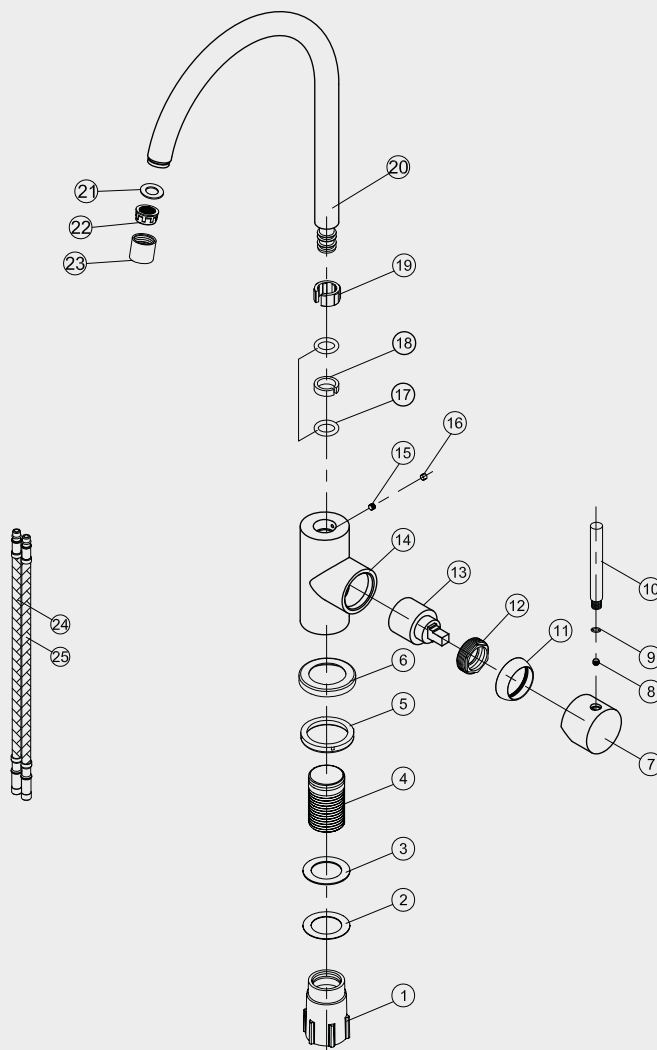

1. 1 Fixing bushing
2. 2 Washer
3. 3 Rubber
4. 4 Threaded tube
5. 5 Base Rubber
6. 6 Base
7. 7 Handle base
8. 8 Inner hex screw
9. 9 O ring
10. 10 Handle bar
11. 11 Cover ring
12. 12 Screw nut
13. 13 Cartridge
14. 14 Body
15. 15 Inner hex screw
16. 16 Decoration rubber
17. 17 O ring
18. 18 C ring
19. 19 C ring
20. 20 Spout
21. 21 O ring
22. 22 Aerator
23. 23 Aerator cover
24. 24 Flexible hose
25. 25 Flexible hose

Steel Curve

Köksblandare i rostfritt stål. Tidlös klassiker i avskalad tappning med mjukt rundad form.

Art nr	RSK
30000	8318330

Tekniska data:

Håltagning: 35 mm
Vridbar: 360°