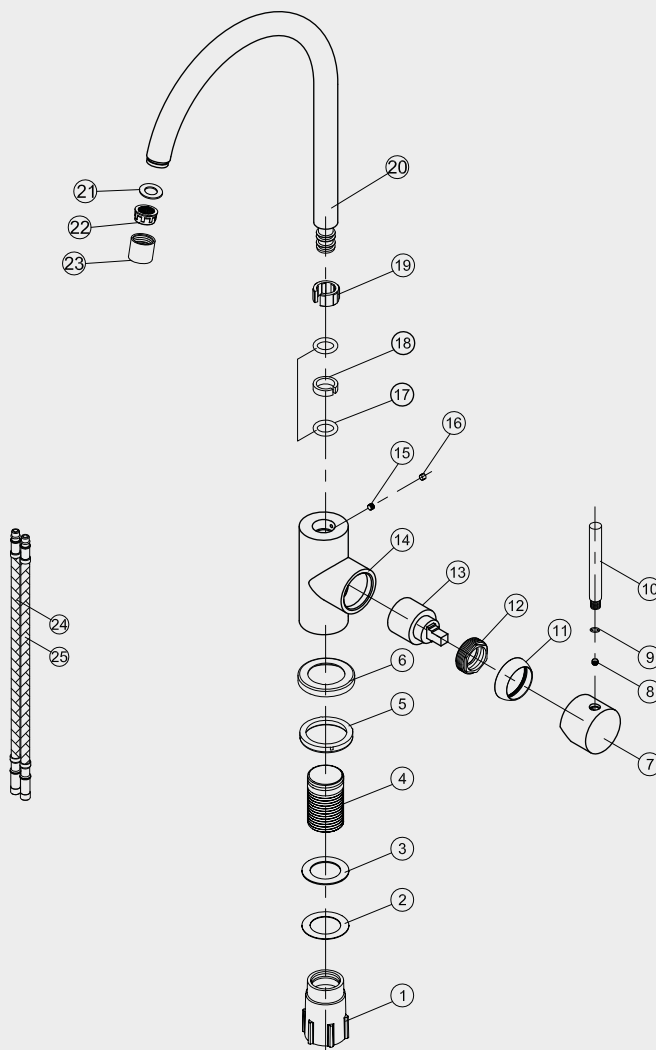

1. 1 Fixing bushing
2. 2 Washer
3. 3 Rubber
4. 4 Threaded tube
5. 5 Base Rubber
6. 6 Base
7. 7 Handle base
8. 8 Inner hex screw
9. 9 O ring
10. 10 Handle bar
11. 11 Cover ring
12. 12 Screw nut
13. 13 Cartridge
14. 14 Body
15. 15 Inner hex screw
16. 16 Decoration rubber
17. 17 O ring
18. 18 C ring
19. 19 C ring
20. 20 Spout
21. 21 O ring
22. 22 Aerator
23. 23 Aerator cover
24. 24 Flexible hose
25. 25 Flexible hose

Steel Curve Shadow

Köksblandare i rostfritt stål. Tidlös klassiker i avskalad tappning med mjukt rundad form.

Art nr   **RSK**

30003   8310664

Tekniska data:

Håltagning: 35 mm
Vridbar: 360°