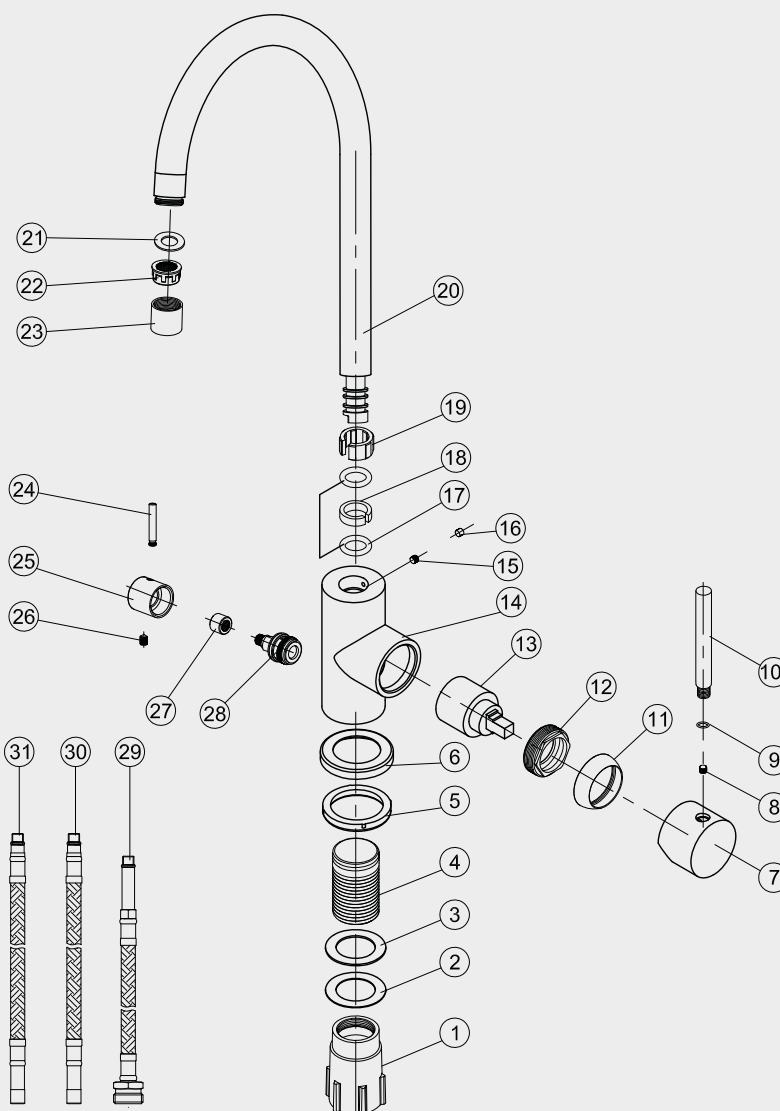

EDITION: 2018-04-01

1. 1 Fixing bushing
2. 2 Washer
3. 3 Rubber
4. 4 Threaded tube
5. 5 Base Rubber
6. 6 Base
7. 7 Handle base
8. 8 Inner hex screw
9. 9 O ring
10. 10 Handle bar
11. 11 Cover ring
12. 12 Screw nut
13. 13 Cartridge
14. 14 Body
15. 15 Inner hex screw
16. 16 Decoration rubber
17. 17 O ring
18. 18 C ring
19. 19 C ring
20. 20 Spout
21. 21 O ring
22. 22 Aerator
23. 23 Aerator cover
24. 24 Handle bar
25. 25 Handle base
26. 26 Inner hex screw
27. 27 Splined hub
28. 28 Cartridge
29. 29 Flexible hose
30. 30 Flexible hose
31. 31 Flexible hose

Steel Curve Sand D

Köksblandare i rostfritt stål. Tidlös klassiker i avskalad tappning med mjukt rundad form.

Art nr	RSK
30006	8310433

Tekniska data:
Håltagning: 35 mm
Vridbar: 110°
Diskmaskinavstängning