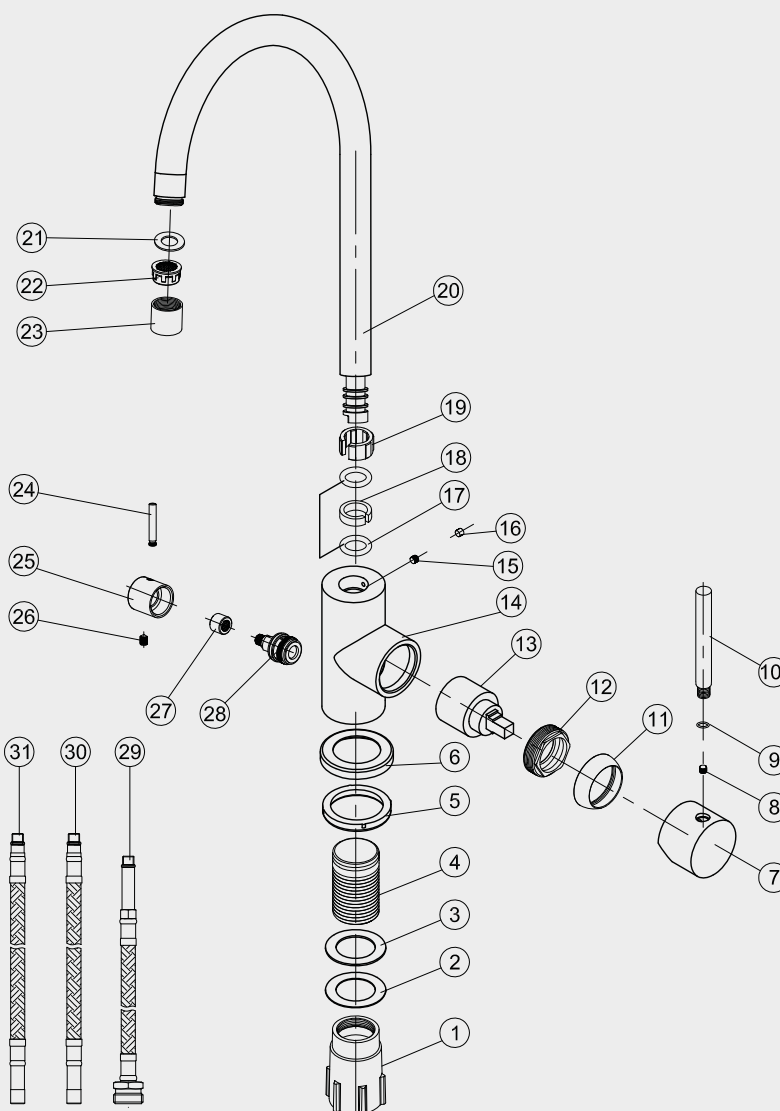

1. 1 Fixing bushing
2. 2 Washer
3. 3 Rubber
4. 4 Threaded tube
5. 5 Base Rubber
6. 6 Base
7. 7 Handle base
8. 8 Inner hex screw
9. 9 O ring
10. 10 Handle bar
11. 11 Cover ring
12. 12 Screw nut
13. 13 Cartridge
14. 14 Body
15. 15 Inner hex screw
16. 16 Decoration rubber
17. 17 O ring
18. 18 C ring
19. 19 C ring
20. 20 Spout
21. 21 O ring
22. 22 Aerator
23. 23 Aerator cover
24. 24 Handle bar
25. 25 Handle base
26. 26 Inner hex screw
27. 27 Splined hub
28. 28 Cartridge
29. 29 Flexible hose
30. 30 Flexible hose
31. 31 Flexible hose

Steel Curve Amber D

Köksblandare i rostfritt stål. Tidlös klassiker i avskalad tappning med mjukt rundad form.

Art nr	RSK
30007	8310434

Tekniska data:
Håltagning: 35 mm
Vridbar: 110°
Diskmaskinavstängning