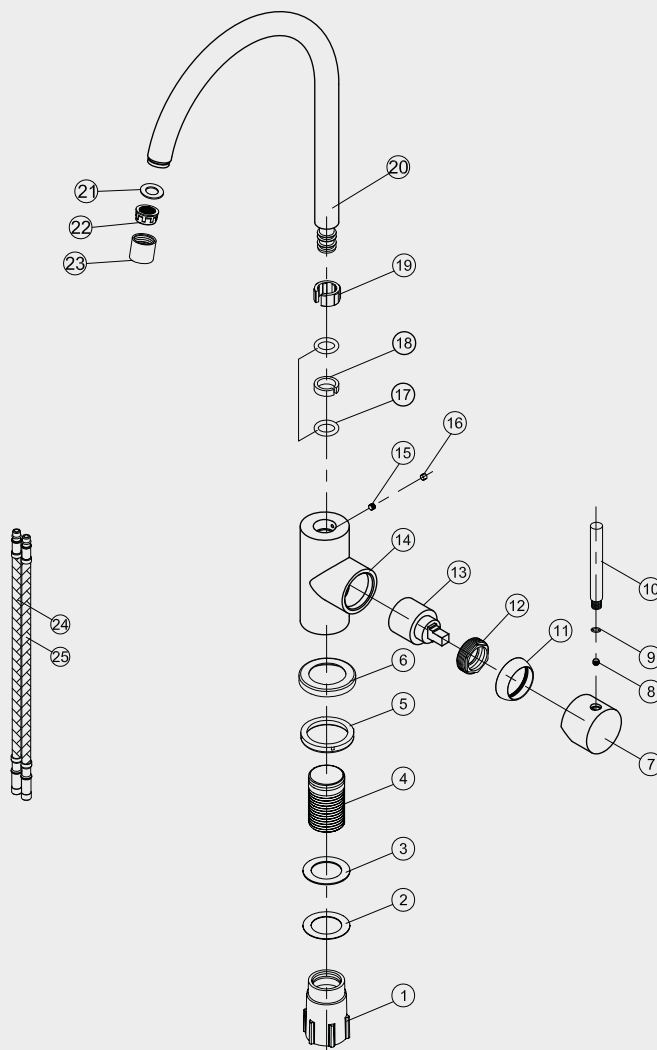

1. 1 Fixing bushing
2. 2 Washer
3. 3 Rubber
4. 4 Threaded tube
5. 5 Base Rubber
6. 6 Base
7. 7 Handle base
8. 8 Inner hex screw
9. 9 O ring
10. 10 Handle bar
11. 11 Cover ring
12. 12 Screw nut
13. 13 Cartridge
14. 14 Body
15. 15 Inner hex screw
16. 16 Decoration rubber
17. 17 O ring
18. 18 C ring
19. 19 C ring
20. 20 Spout
21. 21 O ring
22. 22 Aerator
23. 23 Aerator cover
24. 24 Flexible hose
25. 25 Flexible hose

Steel Curve Amber

Köksblandare i rostfritt stål. Tidlös klassiker i avskalad tappning med mjukt rundad form.

Art nr	RSK
30002	8310538

Tekniska data:

Håltagning: 35 mm
Vridbar: 360°