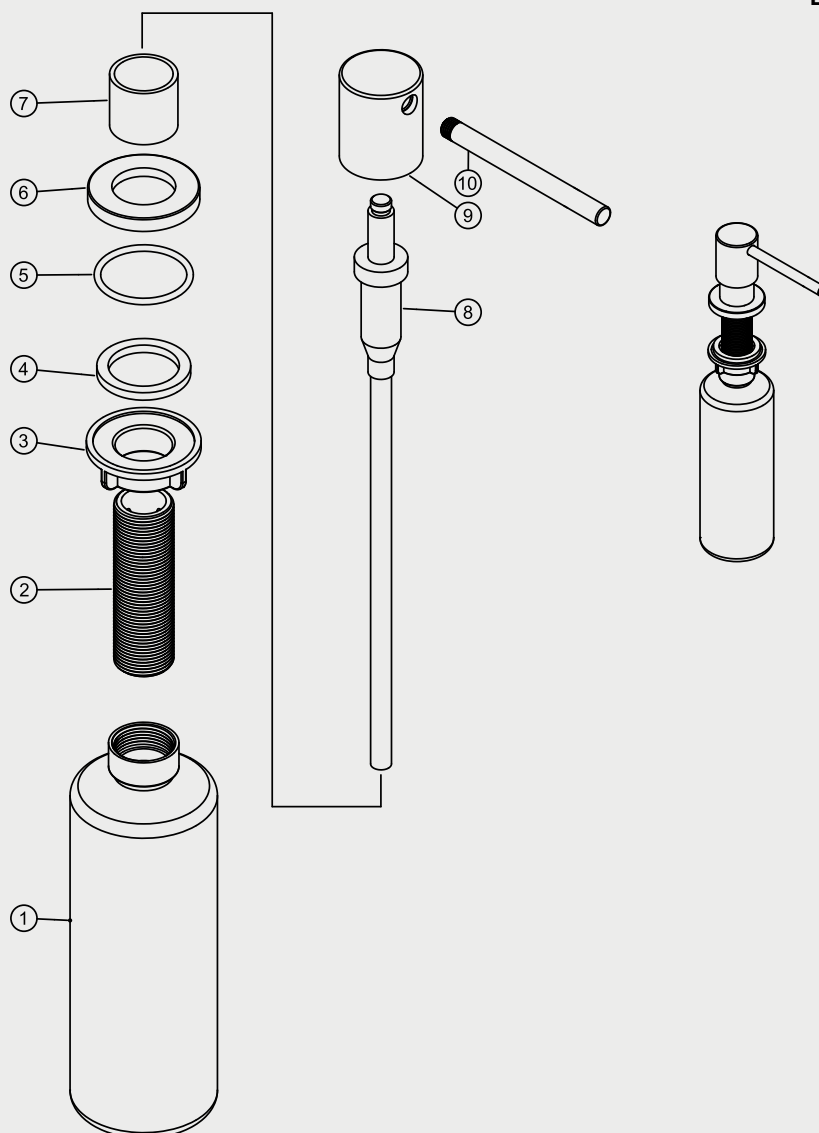

EDITION: 2018-04-01

1. 1 Bottle
2. 2 Thread
3. 3 Nut
4. 4 Washer
5. 5 O ring
6. 6 Base
7. 7 Housing
8. 8 Pump body
9. 9 Soap dispenser head
10. 10 Soap dispenser spout

Steel Clean Dispenser

Diskmedelspump i rostfritt stål. Modern design som matchar blandaren. Enkel påfyllning från ovsidan. Finns i fyra färger.

Art nr	RSK
35000	8507800

Tekniska data:
Håltagning: 26 mm