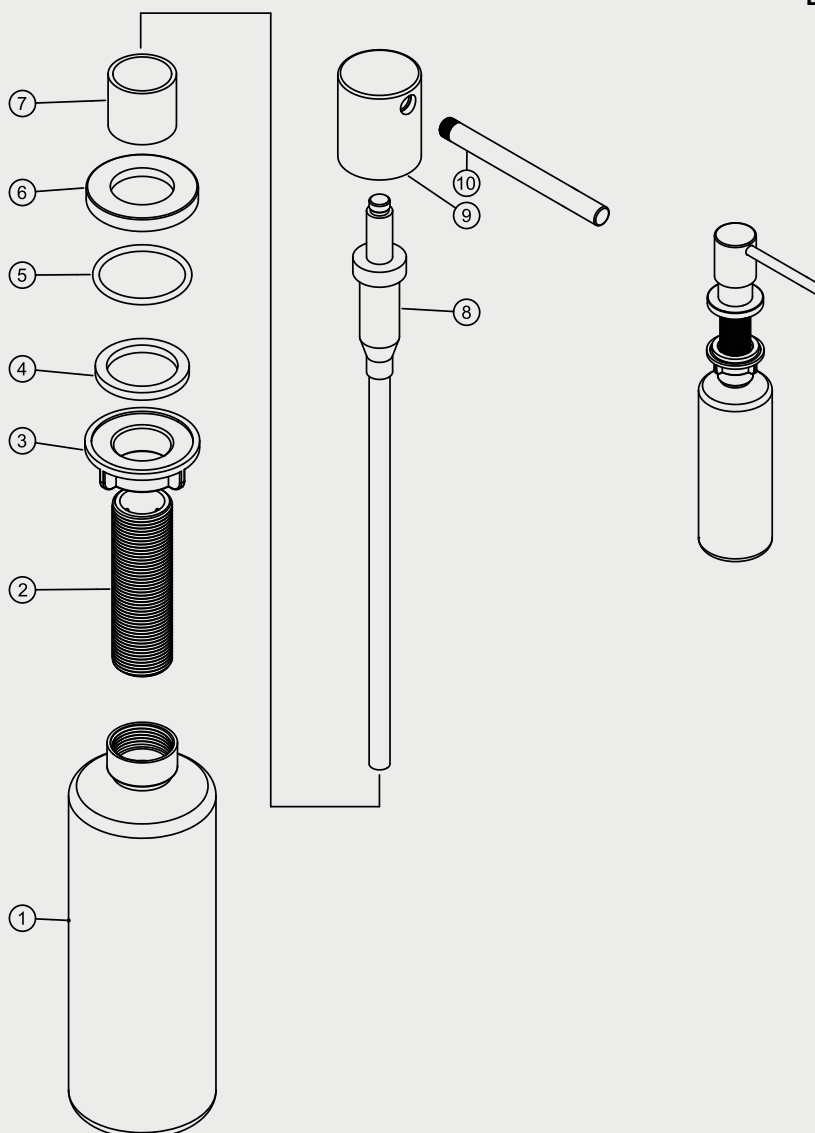

- 1 Bottle
- 2 Thread
- 3 Nut
- 4 Washer
- 5 O ring
- 6 Base
- 7 Housing
- 8 Pump body
- 9 Soap dispenser head
- 10 Soap dispenser spout

Steel Clean Dispenser Shadow

Diskmedelpump i rostfritt stål. Modern design som matchar blandaren. Enkel påfyllning från ovsidan. Finns i fyra färger.

Art nr	RSK
35003	8507803

Tekniska data:
Håltagning: 26 mm