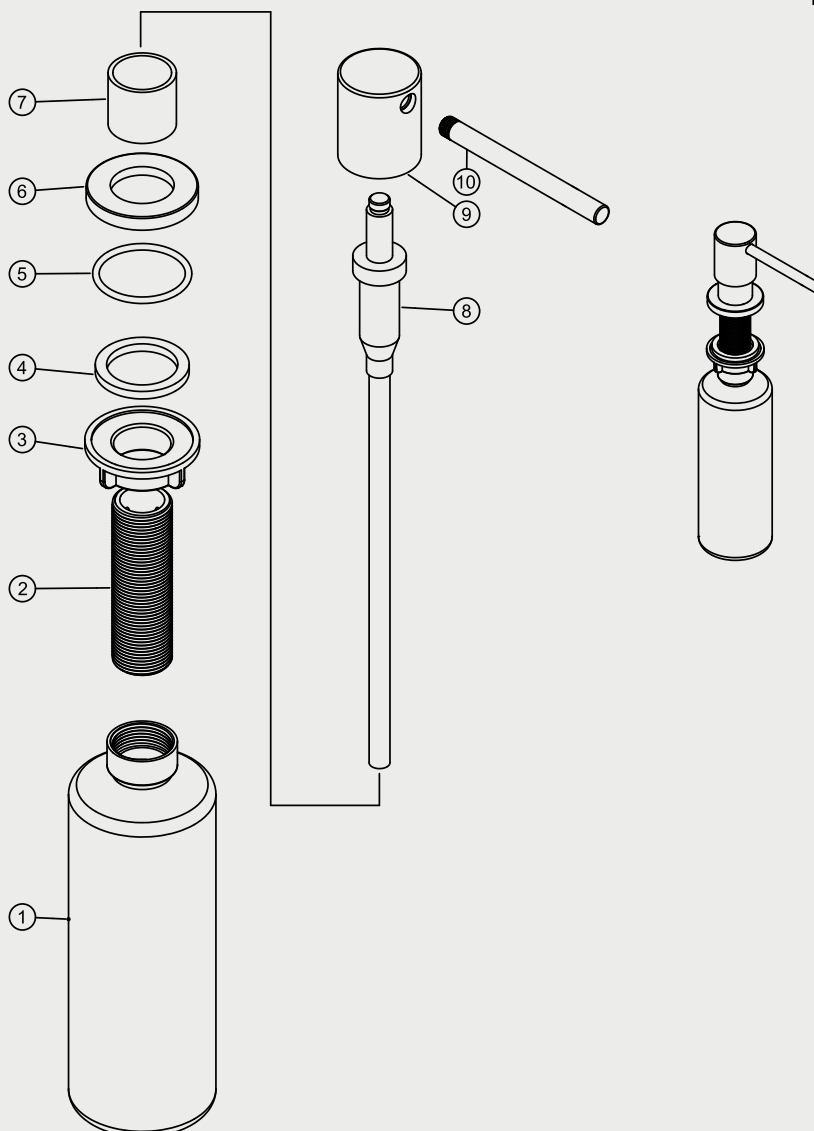

- 1 Bottle
- 2 Thread
- 3 Nut
- 4 Washer
- 5 O ring
- 6 Base
- 7 Housing
- 8 Pump body
- 9 Soap dispenser head
- 10 Soap dispenser spout

Steel Clean Dispenser Sand

Diskmedelpump i rostfritt stål. Modern design som matchar blandaren. Enkel påfyllning från ovsidan. Finns i fyra färger.

Art nr	RSK
35001	8507801

Tekniska data:
Håltagning: 26 mm