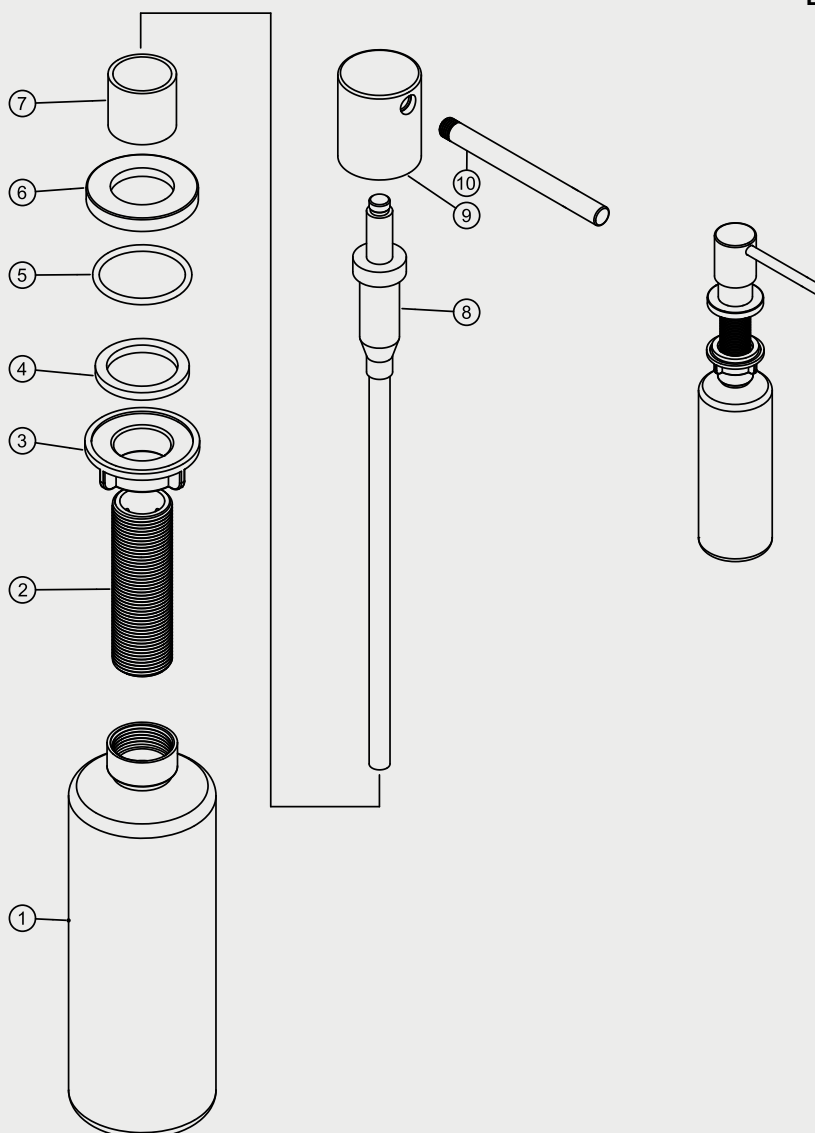

EDITION: 2018-04-01

- 1 Bottle
- 2 Thread
- 3 Nut
- 4 Washer
- 5 O ring
- 6 Base
- 7 Housing
- 8 Pump body
- 9 Soap dispenser head
- 10 Soap dispenser spout

Steel Clean Dispenser Amber

Diskmedelspump i rostfritt stål. Modern design som matchar blandaren. Enkel påfyllning från ovsidan. Finns i fyra färger.

Art nr	RSK
35002	8507802

Tekniska data:
Håltagning: 26 mm