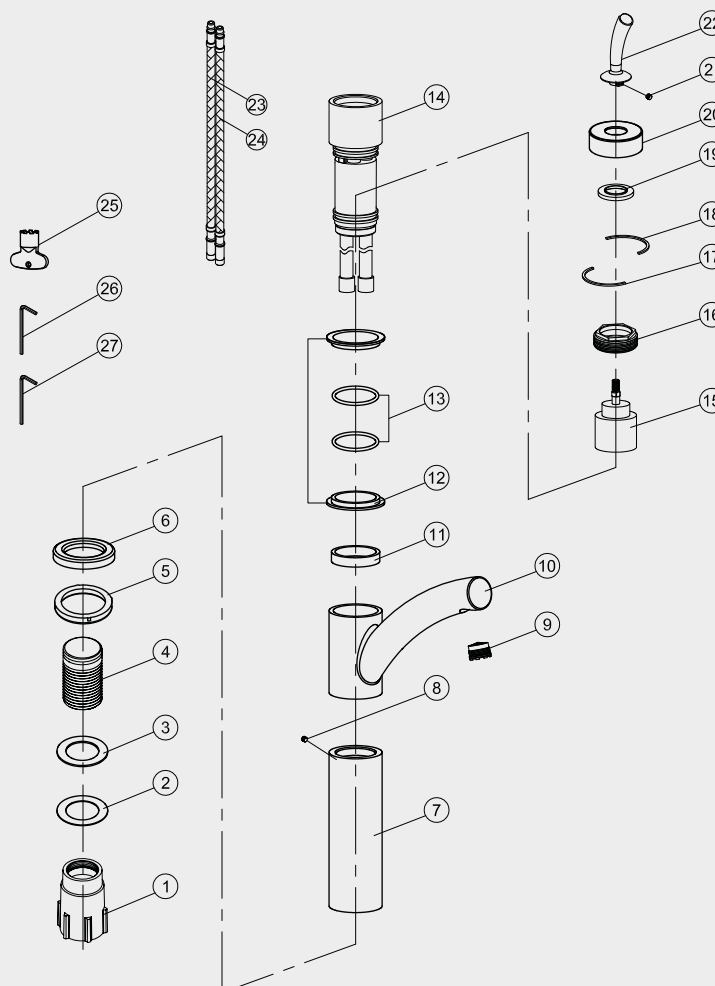

1. 1 Fixing bushing
2. 2 Washer
3. 3 Rubber
4. 4 Threaded tube
5. 5 Base Rubber
6. 6 Base
7. 7 Body tube
8. 8 Inner hex screw
9. 9 Aerator
10. 10 Body
11. 11 O ring
12. 12 O ring
13. 13 O ring
14. 14 Body core
15. 15 Joystick Cartridge
16. 16 Screw nut
17. 17 Red and blue mark
18. 18 Red and blue mark
19. 19 Silicone
20. 20 Cover
21. 21 Inner hex screw
22. 22 Handle
23. 23 Flexible hose
24. 24 Flexible hose
25. 25 Wrench
26. 26 Wrench
27. 27 Wrench

Steel Chili

Köksblandare i rostfritt stål med en elegant och specifik form.

Art nr	RSK
30070	8318337

Tekniska data:

Håltagning: 35 mm
Vridbar: 360°