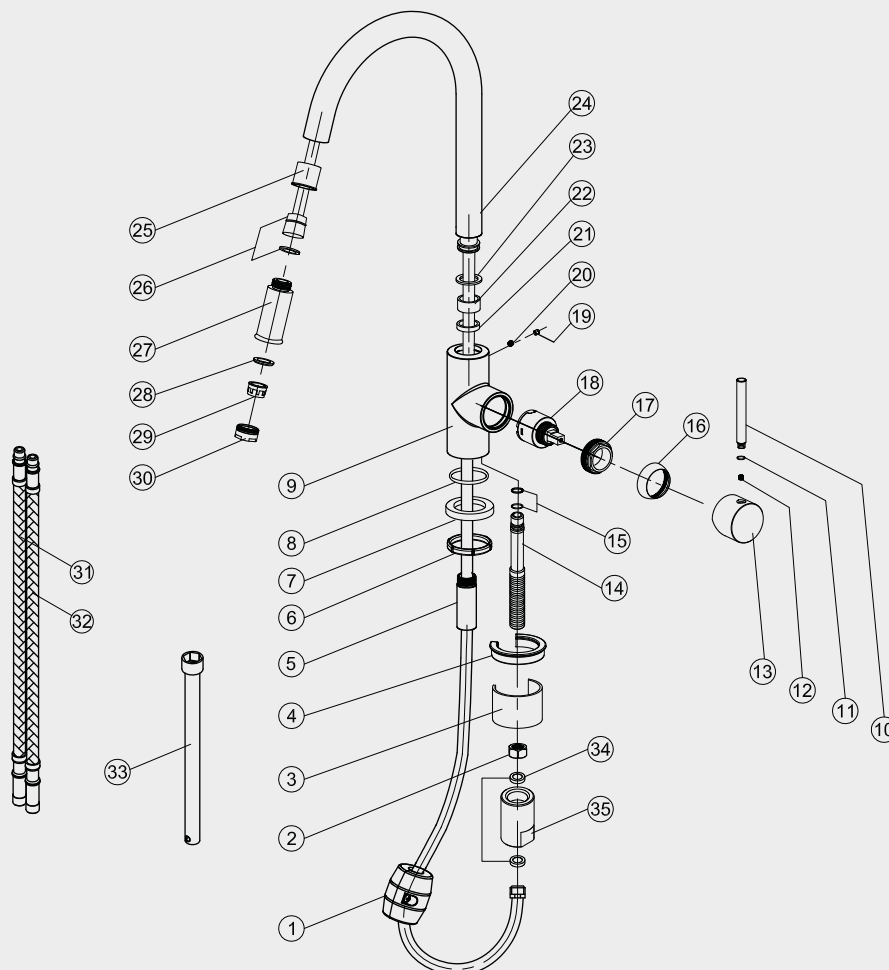

1. 1 Weight
2. 2 S17 Nut
3. 3 Fixing sheet
4. 4 Rubber
5. 5 Protection cover
6. 6 Base Rubber
7. 7 Base
8. 8 O ring
9. 9 Body
10. 10 Handle bar
11. 11 O ring
12. 12 Inner hex screw
13. 13 Handle base
14. 14 Spout connector
15. 15 O ring
16. 16 Cover ring
17. 17 Screw nut
18. 18 Cartridge
19. 19 Decoration rubber
20. 20 Inner hex screw
21. 21 O ring
22. 22 C ring
23. 23 C ring
24. 24 Bottom spout
25. 25 Plastic sleeve
26. 26 Hose
27. 27 Head
28. 28 O ring
29. 29 Aerator
30. 30 Aerator cover
31. 31 Flexible hose
32. 32 Flexible hose
33. 33 Tools
34. 34 Plane ring-sealing
35. 35 Connector

Steel Access Shadow

Köksblandare i rostfritt stål med utdragbart munstycke som förenklar rengöring av disk och diskho. Tidlös form med smarta funktioner.

Art nr   **RSK**

30043   8310668

Tekniska data:

Håltagning: 35 mm
Vridbar: 360°