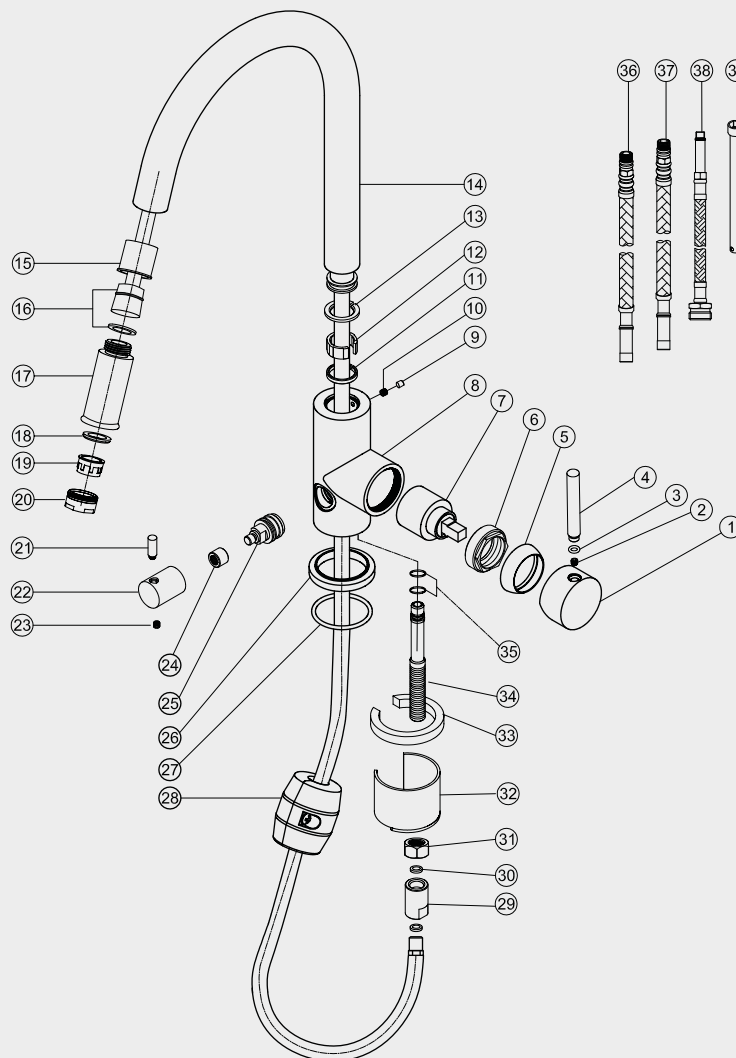

1. 1 Handle base
2. 2 Inner hex screw
3. 3 O ring
4. 4 Handle bar
5. 5 Decoration cover
6. 6 Screw nut
7. 7 Cartridge
8. 8 Body
9. 9 Decoration rubber
10. 10 Inner hex screw
11. 11 O ring
12. 12 C ring
13. 13 C ring
14. 14 Spout
15. 15 Bushing
16. 16 Hose
17. 17 Spout head
18. 18 O ring
19. 19 Aerator
20. 20 Aerator cover
21. 21 Handle bar
22. 22 Handle base
23. 23 Inner hex screw
24. 24 Splined hub
25. 25 Cartridge
26. 26 Base Rubber
27. 27 O ring
28. 28 Weight
29. 29 Connector
30. 30 Plane ring-sealing
31. 31 Nut
32. 32 Fixing sheet
33. 33 Rubber
34. 34 Connector tube
35. 35 O ring
36. 36 Flexible hose
37. 37 Flexible hose
38. 38 Hose
39. 39 Tool

Steel Access Amber D

Köksblandare i rostfritt stål med utdragbart munstycke som förenklar rengöring av disk och diskho. Tidlös form med smarta funktioner.

Art nr   **RSK**

30047   8310437

Tekniska data:

Håltagning: 38 mm
Vridbar: 360°
Diskmaskinavstängning