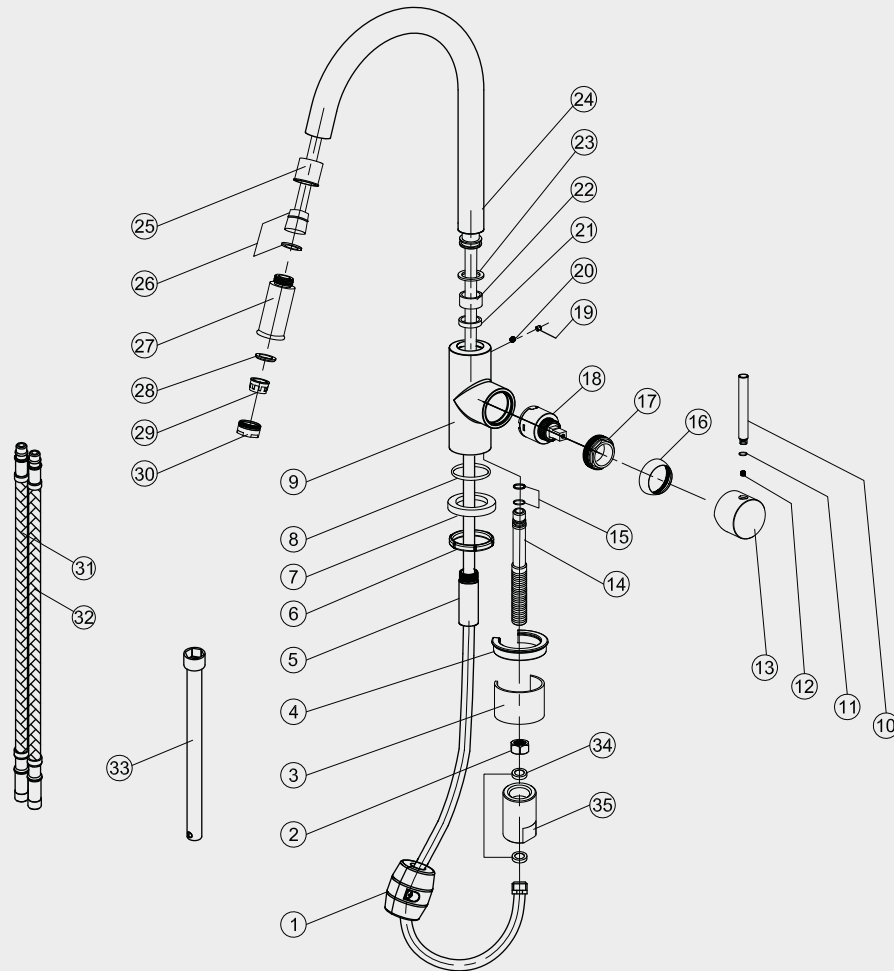

1. 1 Weight
2. 2 S17 Nut
3. 3 Fixing sheet
4. 4 Rubber
5. 5 Protection cover
6. 6 Base Rubber
7. 7 Base
8. 8 O ring
9. 9 Body
10. 10 Handle bar
11. 11 O ring
12. 12 Inner hex screw
13. 13 Handle base
14. 14 Spout connector
15. 15 O ring
16. 16 Cover ring
17. 17 Screw nut
18. 18 Cartridge
19. 19 Decoration rubber
20. 20 Inner hex screw
21. 21 O ring
22. 22 C ring
23. 23 C ring
24. 24 Bottom spout
25. 25 Plastic sleeve
26. 26 Hose
27. 27 Head
28. 28 O ring
29. 29 Aerator
30. 30 Aerator cover
31. 31 Flexible hose
32. 32 Flexible hose
33. 33 Tools
34. 34 Plane ring-sealing
35. 35 Connector

Steel Access Amber

Köksblandare i rostfritt stål med utdragbart munstycke som förenklar rengöring av disk och diskho. Tidlös form med smarta funktioner.

Art nr   RSK

30042   8310541

Tekniska data:

Håltagning: 35 mm
Vridbar: 360°