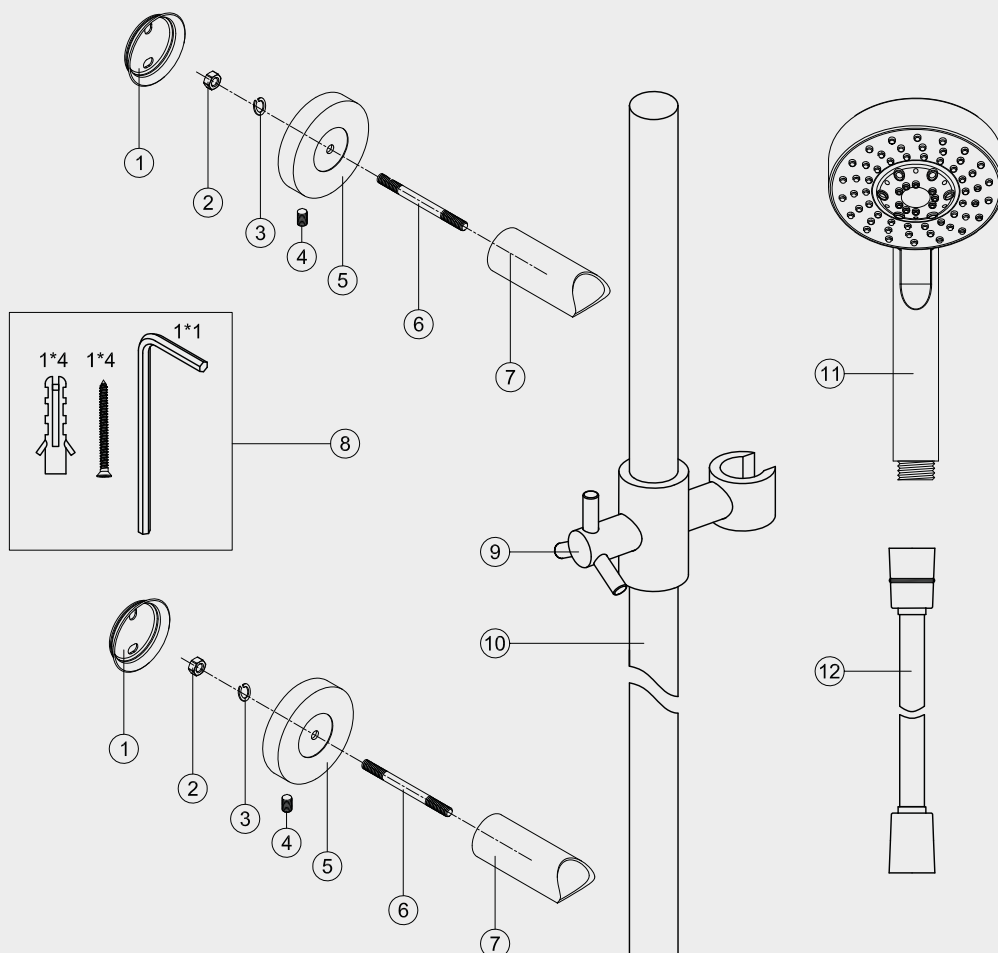

1. 1 Base
2. 2 M5 nut
3. 3 M5 spring nut
4. 4 Inner hex screw
5. 5 Decorative cover
6. 6 Screw
7. 7 Supporting tube
8. 8 Accessory
9. 9 Handshower holder
10. 10 Column
11. 11 Handshower
12. 12 Hose

Steel Pleasure

Duschset med duschstång i rostfritt stål och handdusch. Slang anti-twist. Reglerbart fäste för handduschen. Köp till tvålhylla.

Art nr	RSK
20030	8344209

Tekniska data:
Diameter stång: Ø25 mm
Längd: 750 mm
Slanglängd: 1,5 m

Typgodkännande nr: 1354 - 1356