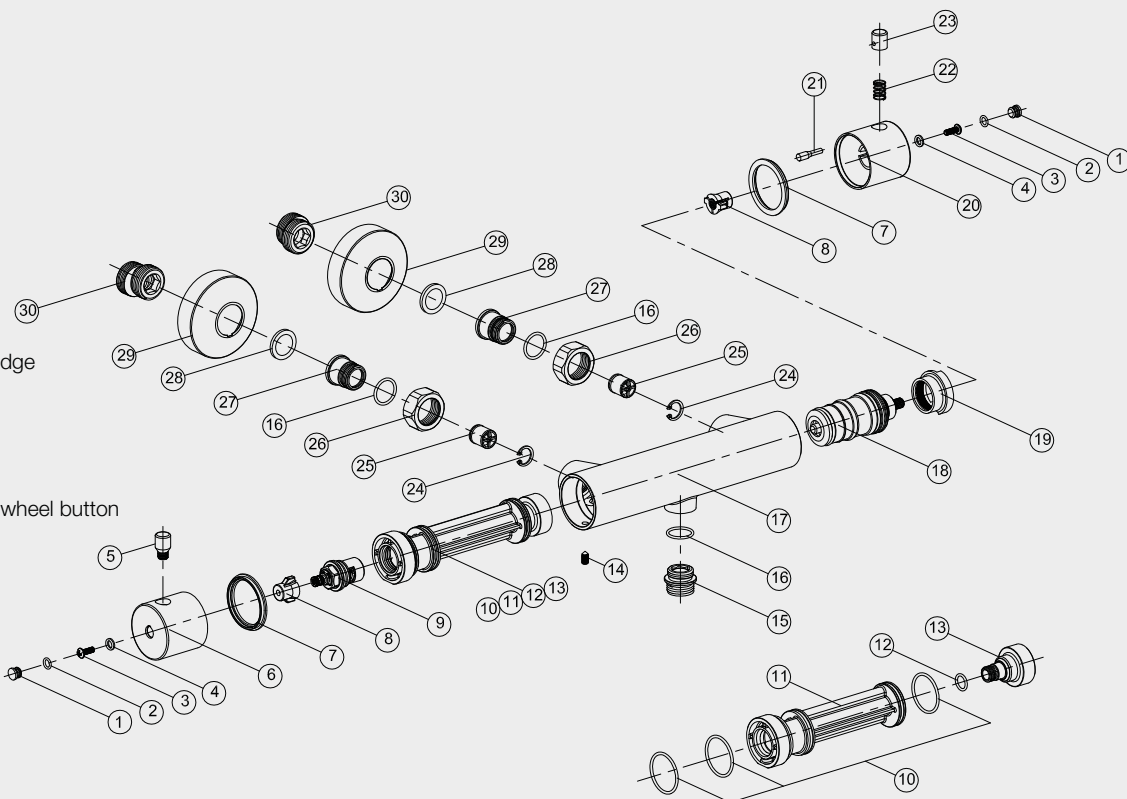

1. 1 Handwheel cover
2. 2 O ring
3. 3 Screw
4. 4 Spring washer
5. 5 Shunt valve handle
6. 6 Handwheel Flow
7. 7 O ring
8. 8 Drive gear
9. 9 Cartridge
10. 10 O ring
11. 11 Body core
12. 12 O ring
13. 13 Thermostatic valve
14. 14 Inner hex screw
15. 15 Connector
16. 16 O ring
17. 17 Body
18. 18 Thermostatic cartridge
19. 19 TEMP limiting ring
20. 20 Handwheel
21. 21 Handwheel plug
22. 22 Spring button
23. 23 Thermostatic handwheel button
24. 24 Washer
25. 25 Check valve
26. 26 Nut
27. 27 Connector
28. 28 Plane ring-sealing
29. 29 Decoration cover
30. 30 Connector

Steel Pleasure 1

Termostatblandare i rostfritt stål.

Art nr   **RSK**

20000   8344086

Tekniska data:

CC 150, excentrar för CC 160 medföljer