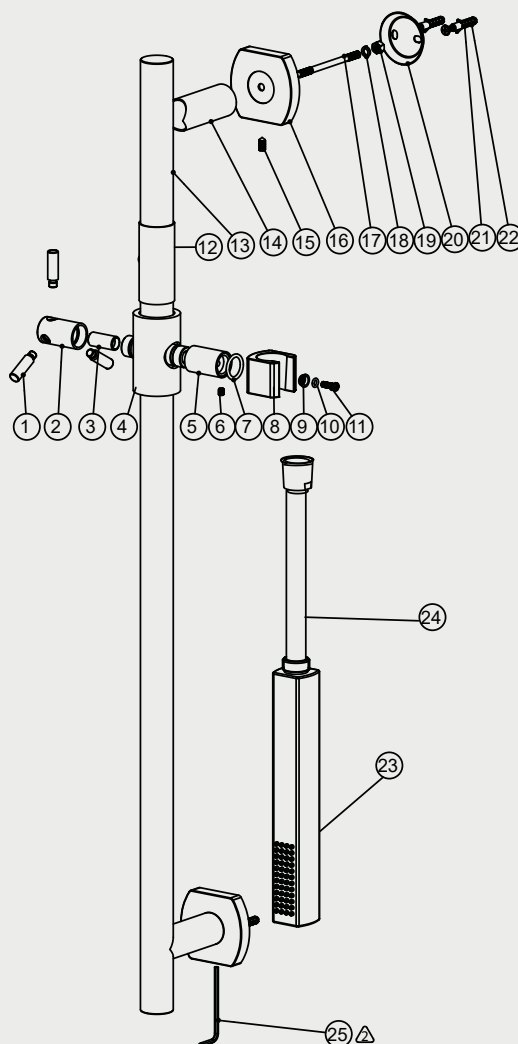

1	Handle bar	Y159900039
2	Handle	Y159900040
3	Pin	Y159900041
4	holder body	Y159900042
5	connect bar	Y159900043
6	Inner hex screw	Y100104848
7	O ring	Y112300549
8	Holder	Y159900884
9	screw	Y159900045
10	O ring	Y112300500
11	screw	Y100199046
12	plastic ring	Y159900178
13	Sliding tube component	P080006008
14	tube	Y159900092
15	Inner hex screw	Y100104831
16	cover	Y150302108
17	headed screw	Y109900103
18	washer	Y109900073
19	screw	Y100299002
20	Base	Y160010000
21	screw	Y100102011
22	screw	Y100103003
23	Hand shower	P080800032
24	hose	Y150201086
25	Inner hex tooling	G010105025

EDITION: 2018-04-01

Steel Expression

Duschset med duschstång och handdusch i rostfritt stål. Reglerbart fäste för handduschen.

Art nr	RSK
20230	8320081

Tekniska data:
Diameter stång: Ø25 mm
Längd: 750 mm
Slanglängd: 1,5 m

Typgodkännande nr: 1354 - 1356