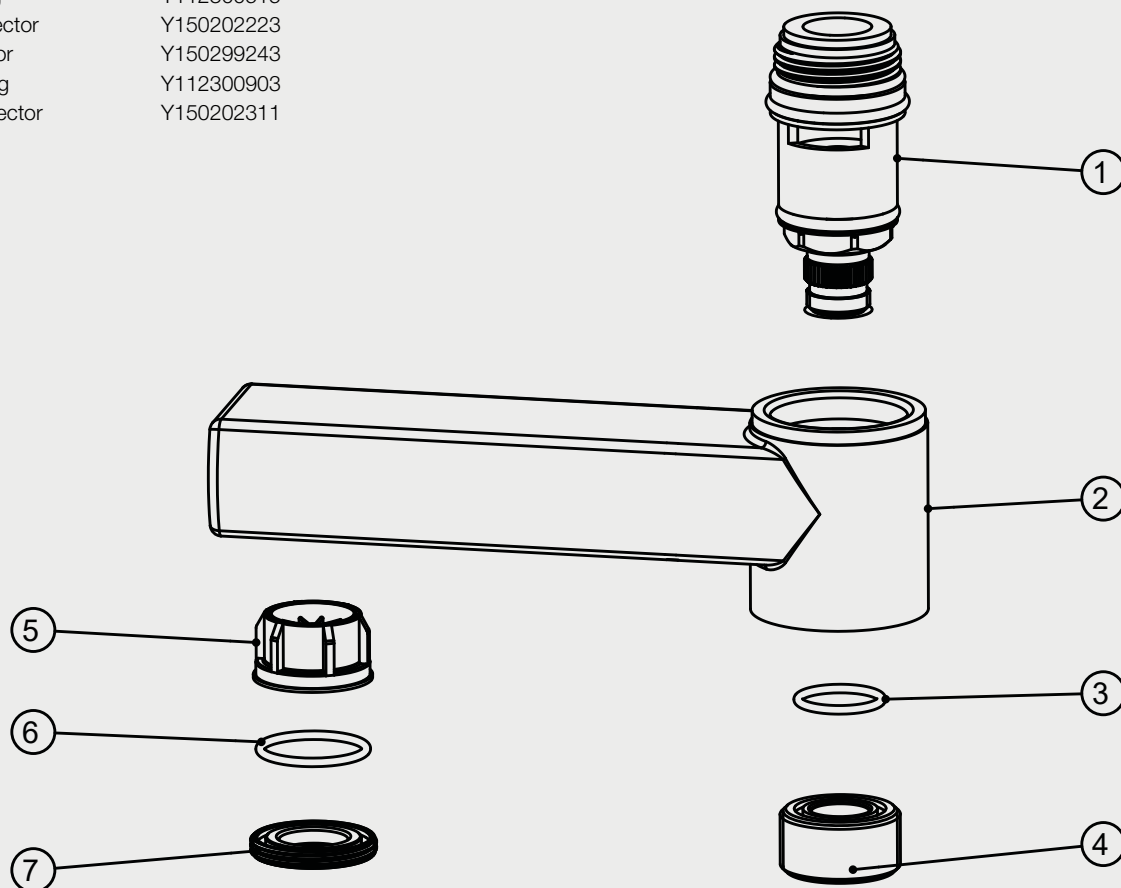

1	cartridge	Y150500171
2	spout	P080002443
3	O ring	Y112300515
4	connector	Y150202223
5	Aerator	Y150299243
6	O Ring	Y112300903
7	Connector	Y150202311

EDITION: 2018-04-01

Steel Expression 3

Badkarspip med inbyggd omkastare som passar till termostatblandare Steel Expression 1 och Steel Expression 2.

Art nr	RSK
20220	8221725

Tekniska data:

Kompatibel med Steel Expression 1 (Art nr: 20200 & 20205) och Steel Expression 2 (Art nr: 20210 & 20215).