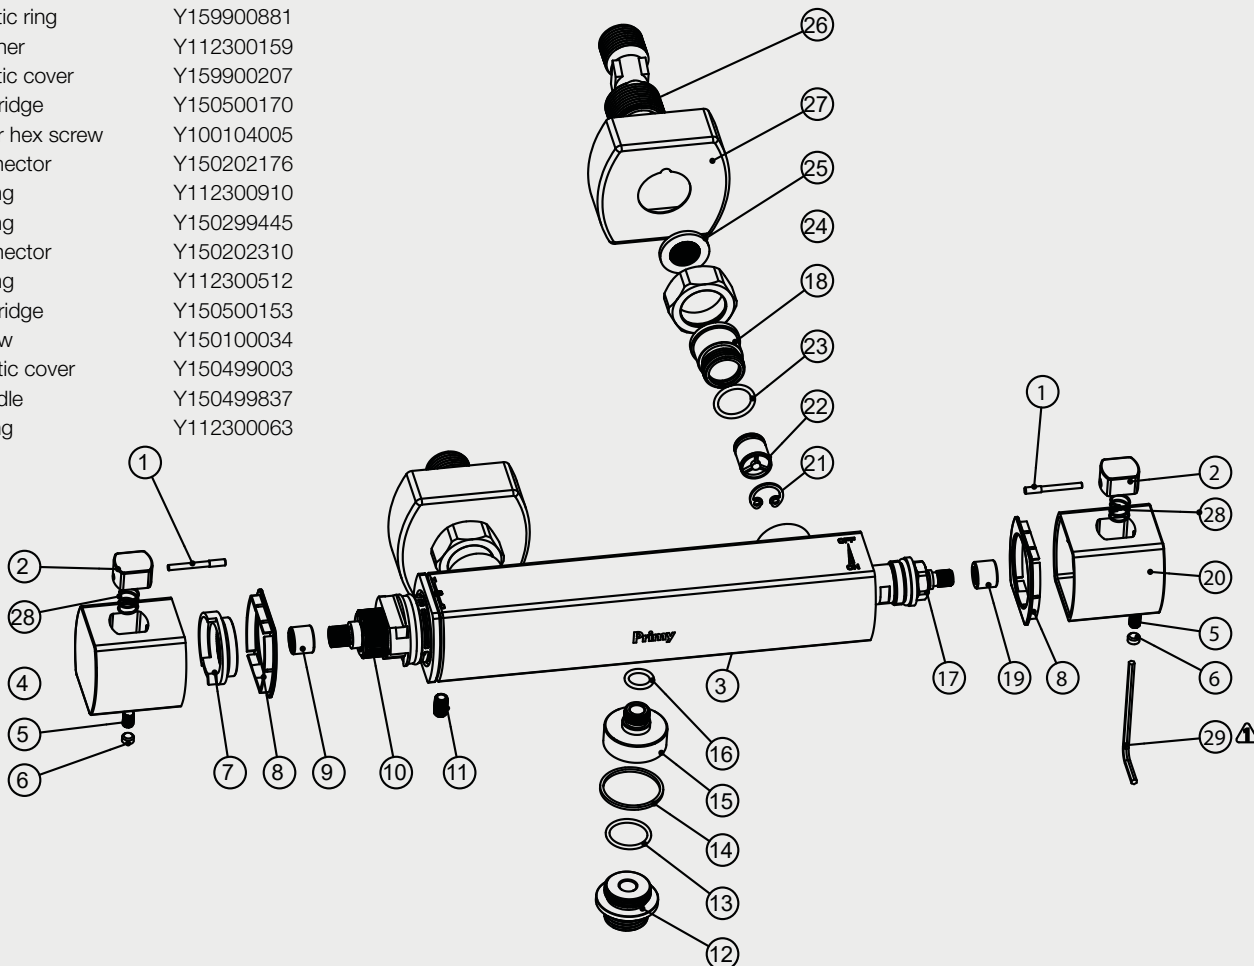

1	Pin	Y159900882	22	check valve	P080008001	EDITION: 2018-04-01		
2	Button	Y159900883	23	O ring	Y112300550			
3	Body	P080003532	24	screw	Y150202007	27	cover	Y150302105
4	Handle	Y150499838	25	washer	Y112300064	28	Button spring	Y159900523
5	Inner hex screw	Y100104829	26	screw	Y150399309	29	Inner hex tooling	G010105025
6	Decoration cover	Y112300203						
7	plastic ring	Y159900881						
8	washer	Y112300159						
9	plastic cover	Y159900207						
10	Cartridge	Y150500170						
11	Inner hex screw	Y100104005						
12	connector	Y150202176						
13	O ring	Y112300910						
14	O ring	Y150299445						
15	connector	Y150202310						
16	O ring	Y112300512						
17	Cartridge	Y150500153						
18	screw	Y150100034						
19	Plastic cover	Y150499003						
20	Handle	Y150499837						
21	C ring	Y112300063						

Steel Expression 1

Temperatur- & tryckfallskompen­serande termost­atblandare med Safe touch-funktion i rostfritt stål. Köp till badkarspip. Finns även i 160 cc.

Art nr	RSK
20200	8351078

Tekniska data:

CC 150, excentrar för CC 160 medföljer