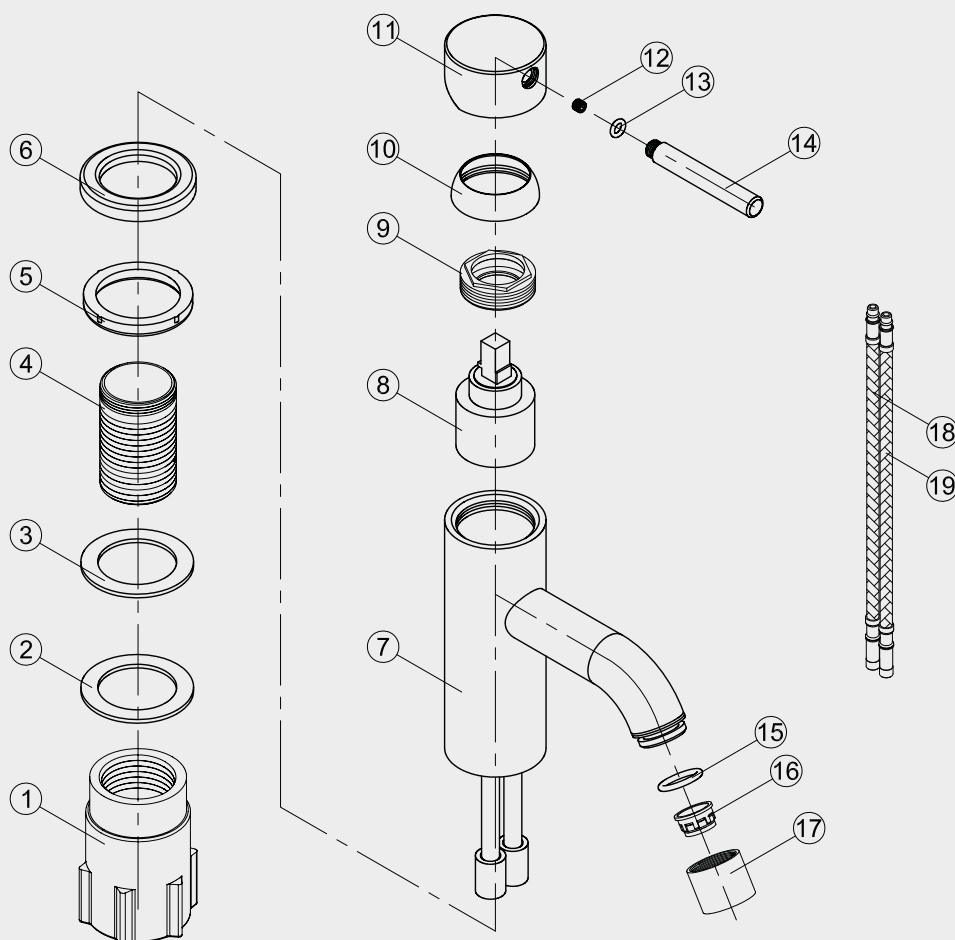

1. 1 Fixing bushing
2. 2 Washer
3. 3 Rubber
4. 4 Threaded tube
5. 5 Base Rubber
6. 6 Base
7. 7 Body
8. 8 Cartridge
9. 9 Screw nut
10. 10 Cover ring
11. 11 Handle base
12. 12 Inner hex screw
13. 13 O ring
14. 14 Handle bar
15. 15 O ring
16. 16 Aerator
17. 17 Aerator cover
18. 18 Flexible hose
19. 19 Flexible hose

Steel Wave

Tvättställsblandare i rostfritt stål. Stilren modell med rund kropp och böjd pip. Finns i fyra färger.

Art nr	RSK
10000	8344559

Tekniska data:
Håltagning: 35 mm