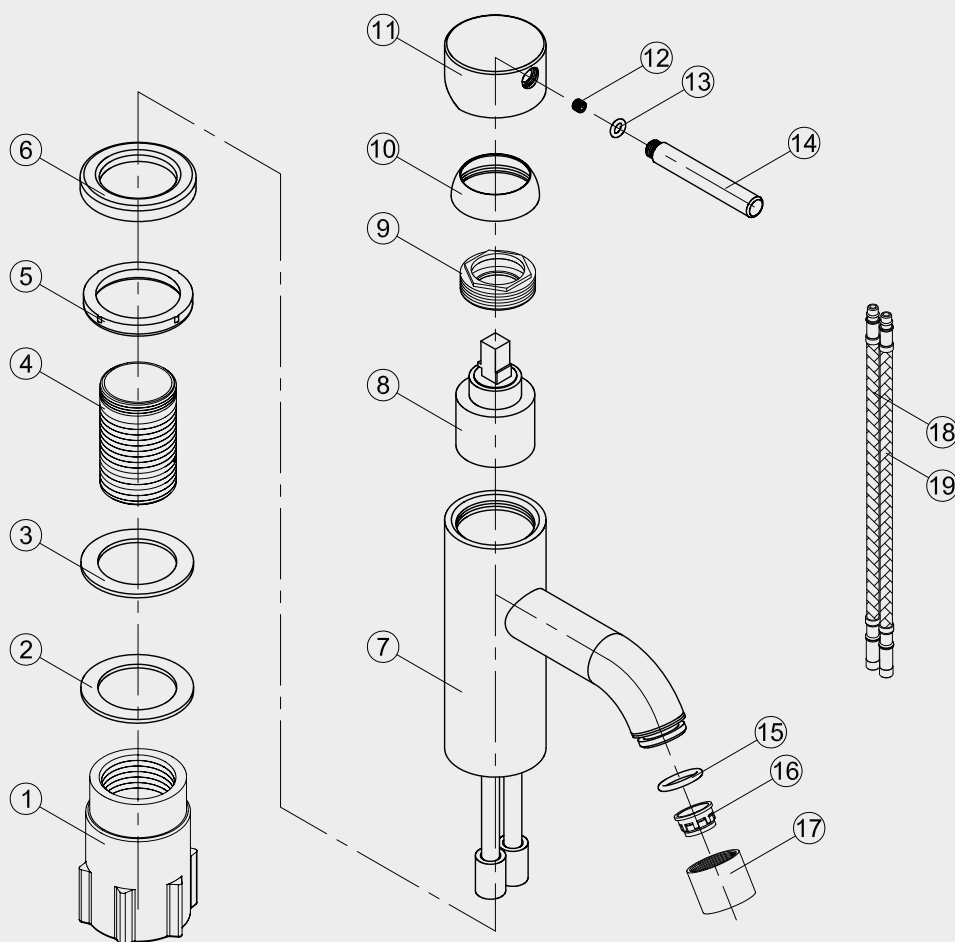

1. 1 Fixing bushing
2. 2 Washer
3. 3 Rubber
4. 4 Threaded tube
5. 5 Base Rubber
6. 6 Base
7. 7 Body
8. 8 Cartridge
9. 9 Screw nut
10. 10 Cover ring
11. 11 Handle base
12. 12 Inner hex screw
13. 13 O ring
14. 14 Handle bar
15. 15 O ring
16. 16 Aerator
17. 17 Aerator cover
18. 18 Flexible hose
19. 19 Flexible hose

Steel Wave Shadow

Tvättställsblandare i rostfritt stål. Stilren modell med rund kropp och böjd pip. Finns i fyra färger.

Art nr	RSK
10008	8277783

Tekniska data:
Håltagning: 35 mm